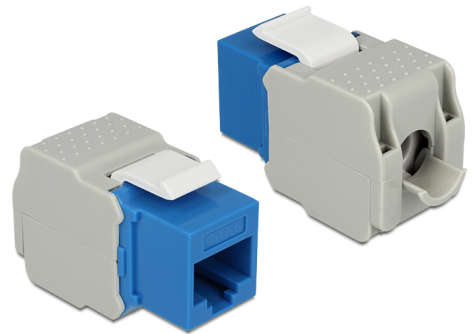

Delock Keystone Modul RJ45 jack > LSA Cat.6 UTP modrý

Popis

Tento modul od Delocku může být použit pro připojení síťového kabelu do RJ45 jack. Díky jeho normalizovaným rozměrům může být použit pro snadnou montáž např. do Keystone patchpanelové lišty nebo montážní krabice.

Číslo produktu 86343

EAN: 4043619863433

Země původu: China

Balení: Plastová taška se zipem

Technické detaily

- Konektor:
externí: 1 x RJ45 samice (8P/8C) >
interní: LSA (bez použití nástrojů)
- Cat.6 specifikace
- Nestíněný (UTP)
- V souladu s požadavky na Cat.6 pro ISO/IEC 11801 Edition 2.2, EN 50173-1:2011 a EN 60603-7-4, a ANSI/TIA 568-C.2
- Pro drát nebo lanko do průřezu 0.644 mm (22 - 26 AWG)
- Pro porty Keystone s 19,2 x 14,9 mm
- Barva: modrý
- Rozměry (DxŠxV): cca. 41,0 x 24,5 x 18,1 mm

Systemové požadavky

- Volný port RJ45 samec

Obsah balení

- Keystone modul
- Organizátor kabelů
- Vázací páska

Příslušenství