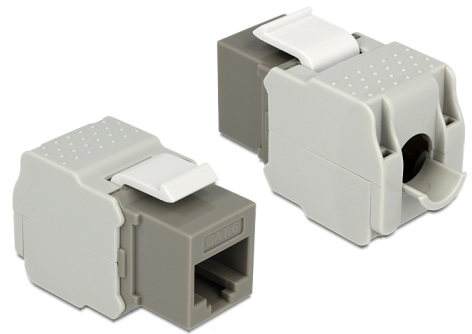

Delock Keystone-modul RJ45-kontakt > LSA Cat.6 UTP grå

Beskrivning

Denna modul från Delock kan användas för att ansluta en nätverkskabel till en RJ45-kontakt. Tack vare sina standardmått kan den användas för enkel montering som knäpps på plats i t.ex. en Keystone-patchpanel, frontplatta eller extern monteringsbox.

Artikelnummer 86342

EAN: 4043619863426

Ursprungsland: China

Paket: Zippåse

Specifikationer

- Anslutning:
extern: 1 x RJ45 hona (8P/8C) >
intern: LSA (krävs inga verktyg)
- Cat.6 specifikation
- Oskärmad (UTP)
- Kompatibel med Cat.6-kraven för ISO/IEC 11801 version 2.2, EN 50173-1:2011 och EN 60603-7-4, samt ANSI/TIA 568-C.2
- För fast eller tvinnad tråd upp till 0,644 mm (22-26 AWG)
- För Keystone-portar med 19,2 x 14,9 mm
- Färg: grå
- Mått (LxBxH): ca. 41,0 x 24,5 x 18,1 mm

Systemkrav

- En ledig RJ45-port hane

Paketets innehåll

- Keystone-modul
- Kabelhanterare
- Buntband

Bilder