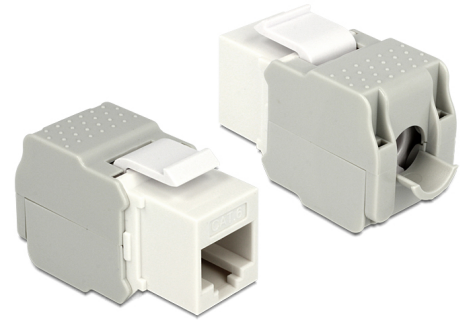

Delock Keystone modul RJ45 utičnica > LSA Cat.6 UTP bijela

Opis

Ovaj Delock modul može se koristiti za spajanje mrežnog kabela na RJ45 utičnicu. Uz standardizirane mjere, može se koristiti za laku ugradnju na primjerice Keystone prednju ploču ili kutiju za površinsko ugrađivanje.

Predmet br. 86341

EAN: 4043619863419

Zemlja podrijetla: China

Pakiranje: Plastična vrećica sa zip zatvaračem

Tehnički podaci

- Priključak:
 - vanjski: 1 x RJ45 ženski (8P/8C) >
 - unutarnji: LSA (bez alata)
- Cat.6 tehnički podaci
- Neoklopljen (UTP)
- Usklađen s Cat.6 zahtjevima standarda ISO/IEC 11801 izdanje 2.2, EN 50173-1:2011, EN 60603-7-4 i ANSI/TIA 568-C.2
- Za krutu ili pletenu žicu do 0,644 mm (22 - 26 AWG)
- Za Keystone priključke dimenzija 19,2 x 14,9 mm
- Boja: bijela
- Mjere (DxŠxV): oko 41,0 x 24,5 x 18,1 mm

Preduvjeti sustava

- Slobodan RJ45 muški priključak

Sadržaj pakiranja

- Keystone modul
- Vođenje kabela
- Plastična vezica

Slike