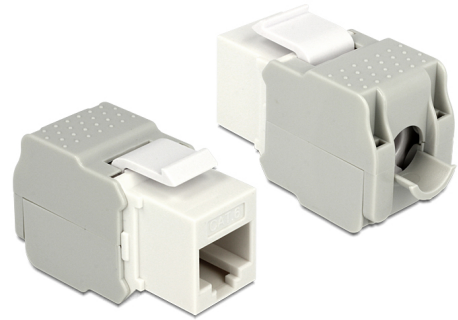

Delock Μονάδα Keystone με βύσμα RJ45 > LSA Cat.6 UTP λευκό

Περιγραφή

Αυτή η μονάδα από τη Delock μπορεί να χρησιμοποιηθεί για τη σύνδεση ενός καλωδίου δικτύωσης σε μια υποδοχή RJ45. Με τυποποιημένες διαστάσεις μπορεί να χρησιμοποιηθεί για την εύκολη συμπληρωματική στερέωση σε π.χ. πίνακα ηλεκτρικών συνδέσεων Keystone, πλάκα πρόσοψης ή κουτί στερέωσης επιφάνειας.

Αρ. προϊόντος 86341

EAN: 4043619863419

Χώρα προέλευσης: China

Συσκευασία: Τσαντάκι με φερμουάρ

Προδιαγραφές

- Συνδετήρας:
εξωτερικά: 1 x RJ45 θηλυκό (8P/8C) >
εσωτερικά: LSA (χωρίς εργαλεία)
- Προδιαγραφές Cat.6
- Αθωράκιστο (UTP)
- Συμβατό με τις απαιτήσεις Cat.6 του ISO/IEC 11801 Έκδοση 2.2, EN 50173-1:2011 και EN 60603-7-4, και ANSI/TIA 568-C.2
- Για καλώδια με συμπαγή ή μονόκλωνο αγωγό μήκους έως 0,644 mm (22 - 26 AWG)
- Για θύρες Keystone με 19,2 x 14,9 mm
- Χρώμα: λευκό
- Διαστάσεις (ΜxΠxΥ): περ. 41,0 x 24,5 x 18,1 mm

Απαιτήσεις συστήματος

- Μια ελεύθερη αρσενική θύρα RJ45

Περιεχόμενα συσκευασίας

- Μονάδα Keystone
- Διαχειριστής καλωδίων
- Δεματικό

Εικόνες