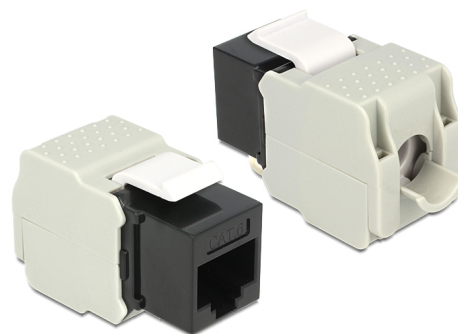

Delock Keystone modul RJ45 utičnica > LSA Cat.6 UTP crni

Opis

Ovaj Delock modul može se koristiti za spajanje mrežnog kabela na RJ45 utičnicu. Uz standardizirane mjere, može se koristiti za laku ugradnju na primjerice Keystone prednju ploču ili kutiju za površinsko ugrađivanje.

Predmet br. 86340

EAN: 4043619863402

Zemlja podrijetla: China

Pakiranje: Plastična vrećica sa zip zatvaračem

Tehnički podaci

- Priključak:
vanjski: 1 x RJ45 ženski (8P/8C) >
unutarnji: LSA (bez alata)
- Cat.6 tehnički podaci
- Neoklopljen (UTP)
- Usklađen s Cat.6 zahtjevima standarda ISO/IEC 11801 izdanje 2.2, EN 50173-1:2011, EN 60603-7-4 i ANSI/TIA 568-C.2
- Za krutu ili pletenu žicu do 0,644 mm (22 - 26 AWG)
- Za Keystone priključke dimenzija 19,2 x 14,9 mm
- Boja: crno
- Mjere (DxŠxV): oko 41,0 x 24,5 x 18,1 mm

Preduvjeti sustava

- Slobodan RJ45 muški priključak

Sadržaj pakiranja

- Keystone modul
- Vođenje kabela
- Plastična vezica

Slike