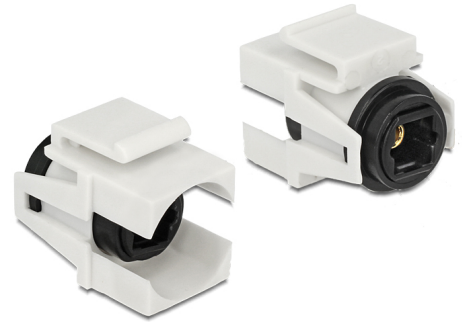

Delock Keystone modul TOSLINK ženski > TOSLINK ženski bijela

Opis

Ovaj Delock modul može se koristiti za produživanje primjerice TOSLINK kabela. Uz standardizirane mjere, može se koristiti za laku ugradnju na primjerice Keystone prednju ploču ili kutiju za površinsko ugrađivanje. Kratki kutni kabel ima malu dubinu ugradnje i omogućuje ugradnju koja štedi prostor na teško dostupnim mjestima u opremi ili kanalicama.

Predmet br. 86337

EAN: 4043619863372

Zemlja podrijetla: China

Pakiranje: Plastična vrećica sa zip zatvaračem

Tehnički podaci

- Priključak:
 - 1 x TOSLINK ženski S/PDIF >
 - 1 x TOSLINK ženski S/PDIF
- Za Keystone priključke dimenzija 19,2 x 14,9 mm
- Mjere (DxŠxV): oko 25,3 x 21,0 x 16,6 mm