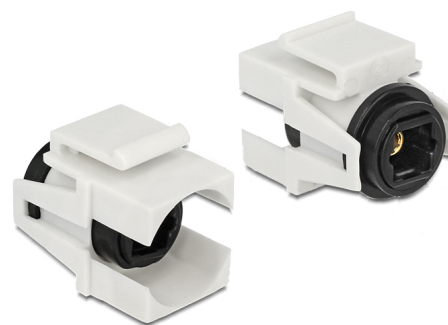

# Delock Modulo Keystone TOSLINK femmina > TOSLINK femmina bianco

## Descrizione

Questo modulo Delock può essere utilizzato per estendere, ad esempio, un cavo TOSLINK. Con le sue dimensioni standard, può essere utilizzato per un facile montaggio a incastro, ad esempio in un sezionatore Keystone, un frontalino o una custodia da esterno. Il cavo corto ad angolo ha una piccola profondità di montaggio e consente un'installazione salvaspazio in luoghi difficili da raggiungere in apparecchiature o in canaline.