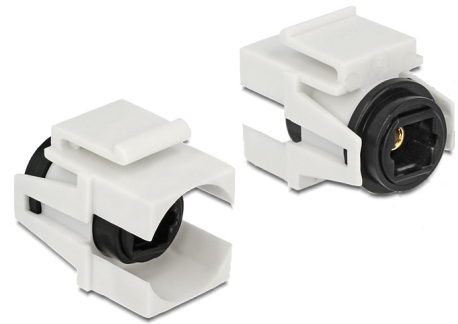

# Delock Μονάδα Keystone TOSLINK θηλυκό > TOSLINK θηλυκό λευκό

## Περιγραφή

Αυτή η μονάδα από τη Delock μπορεί να χρησιμοποιηθεί για την επέκταση π.χ. ενός καλωδίου TOSLINK. Με τυποποιημένες διαστάσεις μπορεί να χρησιμοποιηθεί για την εύκολη συμπληρωματική στερέωση σε π.χ. πίνακα ηλεκτρικών συνδέσεων Keystone, πλάκα πρόσοψης ή κουτί στερέωσης επιφάνειας. Το κοντό καλώδιο με γωνίες έχει μικρό βάθος στερέωσης και επιτρέπει την εγκατάσταση για εξοικονόμηση χώρου σε δυσπρόσιτα σημεία, σε εξοπλισμό ή αγωγούς καλωδίων.

## Προδιαγραφές

- Συνδετήρας:
  - 1 x TOSLINK θηλυκό S/PDIF >
  - 1 x TOSLINK θηλυκό S/PDIF
- Για θύρες Keystone με 19,2 x 14,9 mm
- Διαστάσεις (ΜxΠxΥ): περ. 25,3 x 21,0 x 16,6 mm