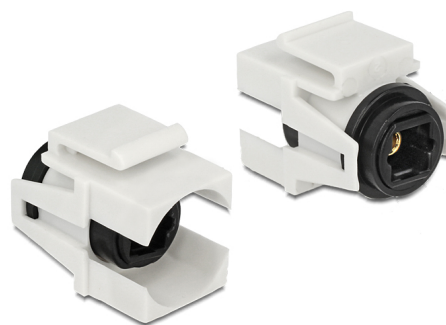

Delock Keystone modul TOSLINK samice > TOSLINK samice bílá

Popis

Tento modul od Delocku může být použit k prodloužení např. kabelu TOSLINK. Díky jeho normalizovaným rozměrům může být použit pro snadnou montáž např. do Keystone patchpanelové lišty nebo montážní krabice. Krátký, úhlový kabel má malou montážní hloubku a umožňuje prostorově úspornou montáž v obtížně přístupných místech v zařízeních nebo v kabelových průchodkách.

Číslo produktu 86337

EAN: 4043619863372

Země původu: China

Balení: Plastová taška se zipem

Technické detaily

- Konektor:
 - 1 x TOSLINK samice S/PDIF >
 - 1 x TOSLINK samice S/PDIF
- Pro porty Keystone s 19,2 x 14,9 mm
- Rozměry (DxŠxV): cca. 25,3 x 21,0 x 16,6 mm

Obsah balení

- Keystone modul