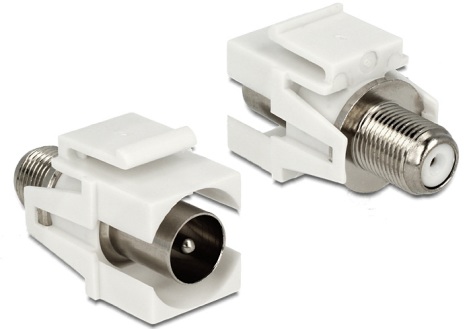

Delock Keystone-modul IEC hane > F hona vit

Beskrivning

Den här modulen från Delock kan användas för att ansluta antennkablar. Tack vare sina standardmått kan den användas för enkel montering som knäpps på plats i t.ex. en Keystone-patchpanel, frontplatta eller extern monteringsbox.

Artikelnummer 86335

EAN: 4043619863358

Ursprungsland: China

Paket: Zippåse

Specifikationer

- Anslutning:
 - extern:
 - 1 x IEC 60169-2 (koax) hane
 - intern:
 - 1 x F hona
- Montera på frontpanelen
- Impedans: 75 Ohm
- För Keystone-portar med 19,2 x 14,9 mm
- Mått (LxBxH): ca. 34,0 x 21,0 x 16,8 mm

Paketets innehåll

- Keystone-modul

General

Mounting type:	Keystone-modul
----------------	----------------

Interface

Extern:	1 x IEC 60169-2 (koax) hane
Intern:	1 x F hona

Physical characteristics

Längd:	34 mm
Width:	21 mm
Height:	16,8 mm
Färg:	vit