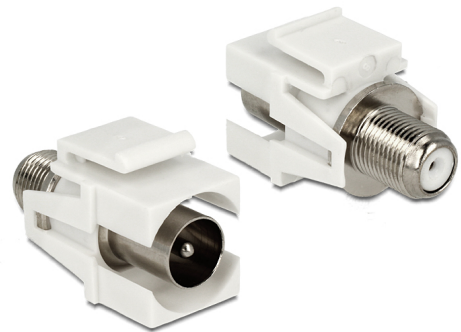

# Delock Τραπεζοειδής αρσενική Μονάδα IEC > F θηλυκή λευκό

## Περιγραφή

Αυτή η μονάδα της Delock μπορεί να χρησιμοποιηθεί για σύνδεση καλωδίων κεραίας. Με τυποποιημένες διαστάσεις μπορεί να χρησιμοποιηθεί για την εύκολη συμπληρωματική στερέωση σε π.χ. πίνακα ηλεκτρικών συνδέσεων Keystone, πλάκα πρόσοψης ή κουτί στερέωσης επιφάνειας.

## Προδιαγραφές

- Συνδετήρας:  
εξωτερικά:  
1 x IEC 60169-2 (coax) αρσενικό  
εσωτερικά:  
1 x θηλυκός F
- Καλυμμένη γραμμή στον μπροστινό πίνακα
- Σύνθετη αντίσταση: 75 Ohm
- Για θύρες Keystone με 19,2 x 14,9 mm
- Διαστάσεις (ΜxΠxΥ): περ. 34,0 x 21,0 x 16,8 mm