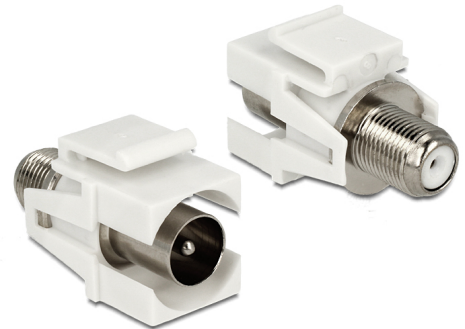

Delock Keystone modul IEC samec > F samice bílá

Popis

Tento modul od Delocku může být použit pro připojení anténních kabelů. Díky jeho normalizovaným rozměrům může být použit pro snadnou montáž např. do Keystone patchpanelové lišty nebo montážní krabice.

Číslo produktu 86335

EAN: 4043619863358

Země původu: China

Balení: Plastová taška se zipem

Technické detaily

- Konektor:
 - externí:
 - 1 x IEC 60169-2 (koax) samec
 - interní:
 - 1 x F samice
- Vestavná montáž na přední panel
- Impedance: 75 Ohm
- Pro porty Keystone s 19,2 x 14,9 mm
- Rozměry (DxŠxV): cca. 34,0 x 21,0 x 16,8 mm

Obsah balení

- Keystone modul

General

Mounting type:	Keystone modul
----------------	----------------

Interface

Externí:	1 x IEC 60169-2 (koax) samec
Interní:	1 x F samice

Physical characteristics

Délka:	34 mm
Width:	21 mm
Height:	16,8 mm
Barva:	bílá