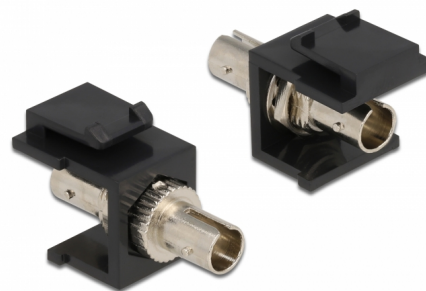

Delock Modul Keystone, ST Simplex, mamă > ST Simplex, mamă negru

Descriere scurta

Acest modul de la Delock poate fi folosit pentru extinderea cablurilor de fibră optică. Grație dimensiunilor standard, acesta poate fi folosit pentru montare ușoară prin fixare, de exemplu într-un panou Keystone, pe o placă de suprafață sau într-o casetă montată pe o suprafață.

Nr. 86332

EAN: 4043619863327

Țara de origine: China

Pachet: Pungă din plastic
cu închidere tip fermoar

Detalii tehnice

- Conectori:
 - 1 x mamă ST Simplex >
 - 1 x mamă ST Simplex
- Pentru fibră multi-mod
- Manșon pe bază de bronz-fosfor
- Cu capac de protecție împotriva prafului
- Pentru porturi Keystone de 19,2 x 14,9 mm
- Culoare: negru
- Dimensiunii (LxIxI): ca. 37,0 x 16,5 x 21,9 mm

Cerinte de sistem

- Un port tată ST liber

Pachetul contine

- Modul tip Keystone

Imagini

General

Mounting type:	Modul tip Keystone
----------------	--------------------

Interface

External:	1 x mamă ST Simplex
Internal:	1 x mamă ST Simplex

Physical characteristics

Carcasa uloare:	negru
Lungime:	37 mm
Width:	16,5 mm
Height:	21,9 mm