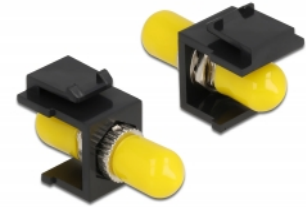

Delock Modul Keystone, ST Simplex, mamă > ST Simplex, mamă negru

Descriere scurta

Acest modul de la Delock poate fi folosit pentru extinderea cablurilor de fibră optică. Grație dimensiunilor standard, acesta poate fi folosit pentru montare ușoară prin fixare, de exemplu într-un panou Keystone, pe o placă de suprafață sau într-o casetă montată pe o suprafață.

Nr. 86332

EAN: 4043619863327

Țara de origine: China

Pachet: Pungă din plastic
cu închidere tip fermoar

Detalii tehnice

- Conectori:
 - 1 x mamă ST Simplex >
 - 1 x mamă ST Simplex
- Pentru fibră multi-mod
- Manșon pe bază de bronz-fosfor
- Cu capac de protecție împotriva prafului
- Pentru porturi Keystone de 19,2 x 14,9 mm
- Culoare: negru
- Dimensiunii (LxIxI): ca. 37,0 x 16,5 x 21,9 mm

Cerinte de sistem

- Un port tată ST liber

Pachetul contine

- Modul tip Keystone

Imagini

General

Mounting type:	Modul tip Keystone
----------------	--------------------

Interface

External:	1 x mamă ST Simplex
Internal:	1 x mamă ST Simplex

Physical characteristics

Carcasa uloare:	negru
Lungime:	37 mm
Width:	16,5 mm
Height:	21,9 mm