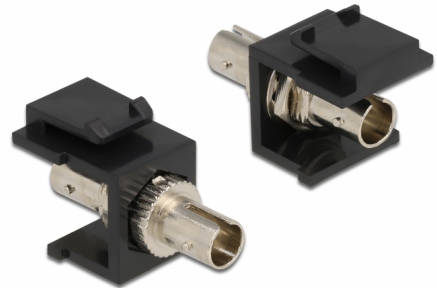

Delock Moduł Keystone ST Simplex żeńskie > ST Simplex żeńskie czarny

Opis

Ten moduł firmy Delock można używać w celu rozbudowy okablowania światłowodowego. Dzięki ustandaryzowanym wymiarom, może być on używany do łatwego montażu poprzez zatrzaśnięcie, np. w patch panelu, na płycie przedniej lub w natynkowej puszcze montażowej.

Numer artykułu 86332

EAN: 4043619863327

Kraj pochodzenia: China

Opakowanie: Torba na zamek błyskawiczny

Szczegóły techniczne

- Złącze:
 - 1 x ST Simplex żeński >
 - 1 x ST Simplex żeński
- Dla światłowodów wielomodowych
- Rękaw z fosforobrazu
- Z osłoną przeciwkurzową
- Dla portów keystone z 19,2 x 14,9 mm
- Kolor: czarny
- Wymiary (DxSxW): ca. 37,0 x 16,5 x 21,9 mm

Wymagania systemowe

- Wolne gniazdo męskie SC

Zawartość opakowania

- Moduł keystone

Zdjęcia

General

| | |
|----------------|----------------|
| Mounting type: | Moduł keystone |
|----------------|----------------|

Interface

| | |
|-------------|-----------------------|
| Zewnętrzne: | 1 x ST Simplex żeński |
| Wewnętrzne: | 1 x ST Simplex żeński |

Physical characteristics

| | |
|----------------|---------|
| Obudowa kolor: | czarny |
| Długość: | 37 mm |
| Width: | 16,5 mm |
| Height: | 21,9 mm |