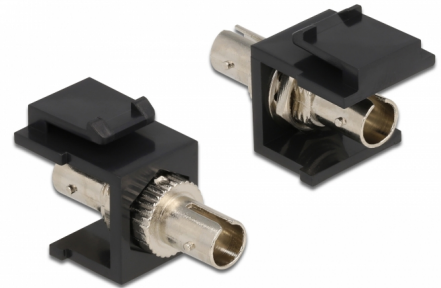

Delock Mofulo Keystone ST Simplex femmina > ST Simplex femmina nero

Descrizione

Questo modulo Delock può essere utilizzato per estendere cavi in fibra ottica. Con le sue dimensioni standard, può essere utilizzato per un facile montaggio a incastro, ad esempio in un sezionatore Keystone, un frontalino o una custodia da esterno.

Articolo n. 86332

EAN: 4043619863327

Paese di origine: China

Pacchetto: Sacchetto in plastica con cerniera

Dettagli tecnici

- Connettori:
 - 1 x ST Simplex femmina >
 - 1 x ST Simplex femmina
- Per fibra a più modalità
- Bronzo fosforoso
- Con coperchio antipolvere
- Per porte keystone con 19,2 x 14,9 mm
- Colore: nero
- Dimensioni (LxPxA): ca. 37,0 x 16,5 x 21,9 mm

Requisiti di sistema

- Una porta ST femmina libera

Contenuto della confezione

- Modulo keystone

Immagini

General

Mounting type:	Modulo keystone
----------------	-----------------

Interface

External:	1 x ST Simplex femmina
Internal:	1 x ST Simplex femmina

Physical characteristics

Custodia colore:	nero
Lunghezza:	37 mm
Width:	16,5 mm
Height:	21,9 mm