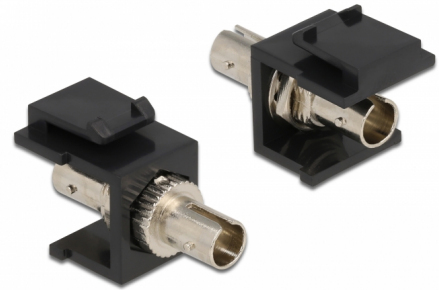

Delock Μονάδα Keystone με ST Simplex θηλυκό > ST Simplex θηλυκό μαύρο

Περιγραφή

Αυτή η μονάδα από τη Delock μπορεί να χρησιμοποιηθεί για την επέκταση καλωδίων οπτικών ινών. Με τυποποιημένες διαστάσεις μπορεί να χρησιμοποιηθεί για την εύκολη συμπληρωματική στερέωση σε π.χ. πίνακα ηλεκτρικών συνδέσεων Keystone, πλάκα πρόσοψης ή κουτί στερέωσης επιφάνειας.

Αρ. προϊόντος 86332

EAN: 4043619863327

Χώρα προέλευσης: China

Συσκευασία: Τσαντάκι με φερμουάρ

Προδιαγραφές

- Συνδετήρας:
 - 1 x ST Simplex θηλυκό >
 - 1 x ST Simplex θηλυκό
- Για πολυτροπική ίνα
- Περίβλημα φωσφορούχου χαλκού
- Με κάλυμμα για τη σκόνη
- Για θύρες Keystone με 19,2 x 14,9 mm
- Χρώμα: μαύρο
- Διαστάσεις (ΜxΠxΥ): ca. 37,0 x 16,5 x 21,9 mm

Απαιτήσεις συστήματος

- Μια ελεύθερη αρσενική θύρα SC

Περιεχόμενα συσκευασίας

- Μονάδα Keystone

Εικόνες

General

Mounting type:	Μονάδα Keystone
----------------	-----------------

Interface

Εξωτερικά:	1 x ST Simplex θηλυκό
Εσωτερικός:	1 x ST Simplex θηλυκό

Physical characteristics

Περίβλημα Χρώμα:	μαύρο
Μήκος:	37 mm
Width:	16,5 mm
Height:	21,9 mm