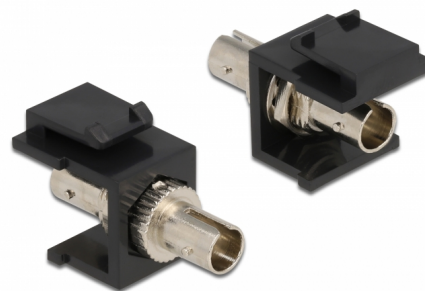

Delock Keystone modul ST Simplex samice > ST Simplex samice černá

Popis

Tento modul od Delocku může být použit k prodloužení optických kabelů. Díky jeho normalizovaným rozměrům může být použit pro snadnou montáž např. do Keystone patchpanelové lišty nebo montážní krabice.

Číslo produktu 86332

EAN: 4043619863327

Země původu: China

Balení: Plastová taška se zipem

Technické detaily

- Konektor:
 - 1 x ST Simplex samice >
 - 1 x ST Simplex samice
- Pro Multimód optiku
- Fosforové bronzové pouzdro
- S prachovou zásepkou
- Pro porty Keystone s 19,2 x 14,9 mm
- Barva: černá
- Rozměry (DxŠxV): ca. 37,0 x 16,5 x 21,9 mm

Systémové požadavky

- Volný port ST samec

Obsah balení

- Keystone modul

Příslušenství

General

Mounting type:	Keystone modul
----------------	----------------

Interface

Externí:	1 x ST Simplex samice
Interní:	1 x ST Simplex samice

Physical characteristics

Pouzdro barva:	černá
Délka:	37 mm
Width:	16,5 mm
Height:	21,9 mm