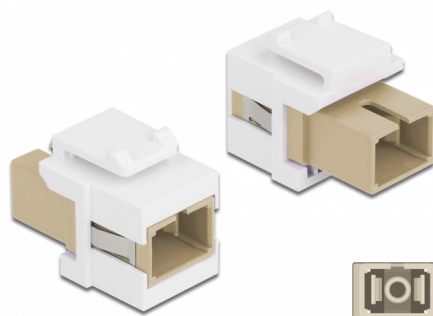

Delock Modul Keystone, SC Simplex mamă la SC Simplex mamă bej / alb

Descriere scurta

Acest modul de la Delock poate fi folosit pentru extinderea cablurilor de fibră optică. Grație dimensiunilor standard, acesta poate fi folosit pentru montare ușoară prin fixare, de exemplu într-un panou Keystone, pe o placă de suprafață sau într-o casetă montată pe o suprafață.

**Nr. 86331**

EAN: 4043619863310

Țara de origine: China

Pachet: Pungă din plastic
cu închidere tip fermoar

Detalii tehnice

- Conectori:
 - 1 x mamă SC Simplex >
 - 1 x mamă SC Simplex
- Culoare: bej
- Pentru fibră multi-mod
- Pierdere introducere < 0,3 dB
- Cu capac de protecție împotriva prafului
- Pentru porturi Keystone de 19,2 x 14,9 mm
- Carcasa uloare: alb
- Dimensiunii (LxlxÎ): aprox. 27,4 x 16,5 x 21,9 mm

Cerinte de sistem

- Un port tată SC liber

Pachetul contine

- Modul tip Keystone

Imagini

General

Mounting type:	Modul tip Keystone
----------------	--------------------

Interface

Conector 1:	1 x SC Simplex mamă
Conector 2:	1 x SC Simplex mamă

Physical characteristics

Carcasa uitoare:	alb
Lungime:	27.4 mm
Width:	16,5 mm
Height:	21,9 mm
Colour:	bej