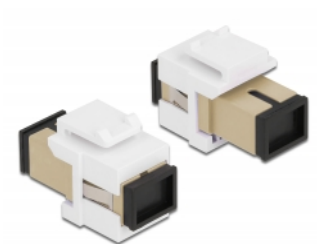

Delock Modul Keystone, SC Simplex mamă la SC Simplex mamă bej / alb

Descriere scurta

Acest modul de la Delock poate fi folosit pentru extinderea cablurilor de fibră optică. Grație dimensiunilor standard, acesta poate fi folosit pentru montare ușoară prin fixare, de exemplu într-un panou Keystone, pe o placă de suprafață sau într-o casetă montată pe o suprafață.

**Nr. 86331**

EAN: 4043619863310

Țara de origine: China

Pachet: Pungă din plastic
cu închidere tip fermoar

Detalii tehnice

- Conectori:
 - 1 x mamă SC Simplex >
 - 1 x mamă SC Simplex
- Culoare: bej
- Pentru fibră multi-mod
- Pierdere introducere < 0,3 dB
- Cu capac de protecție împotriva prafului
- Pentru porturi Keystone de 19,2 x 14,9 mm
- Carcasa uloare: alb
- Dimensiunii (LxlxÎ): aprox. 27,4 x 16,5 x 21,9 mm

Cerinte de sistem

- Un port tată SC liber

Pachetul contine

- Modul tip Keystone

Imagini

General

Mounting type:	Modul tip Keystone
----------------	--------------------

Interface

Conector 1:	1 x SC Simplex mamă
Conector 2:	1 x SC Simplex mamă

Physical characteristics

Carcasa uitoare:	alb
Lungime:	27.4 mm
Width:	16,5 mm
Height:	21,9 mm
Colour:	bej