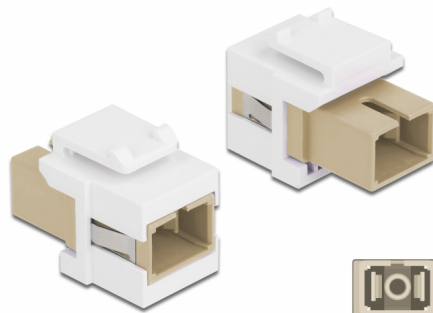

# Delock Moduł Keystone SC Simplex żeńskie do SC Simplex żeńskie beżowy / biały

## Opis

Ten moduł firmy Delock można używać w celu rozbudowy okablowania światłowodowego. Dzięki ustandaryzowanym wymiarom, może być on używany do łatwego montażu poprzez zatrzaśnięcie, np. w patch panelu, na płycie przedniej lub w natynkowej puszcze montażowej.

## Szczegóły techniczne

- Złącze:
  - 1 x SC Simplex żeński >
  - 1 x SC Simplex żeński
- Kolor: beżowy
- Dla światłowodów wielomodowych
- Tłumienność < 0,3 dB
- Z osłoną przeciwkurzową
- Dla portów keystone z 19,2 x 14,9 mm
- Obudowa kolor: biały
- Wymiary (DxSxW): ok. 27,4 x 16,5 x 21,9 mm

## Physical characteristics

Obudowa kolor:	biały
Długość:	27.4 mm
Width:	16,5 mm
Height:	21,9 mm
Kolor:	beżowy