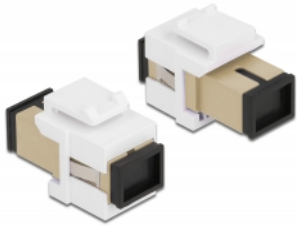

Zawartość opakowania

- Moduł keystone

Zdjęcia