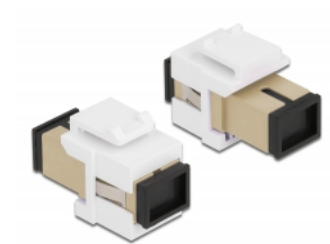

Delock Keystone modul SC Simplex ženski na SC Simplex ženski bež / bijela

Opis

Ovaj Delock modul može se koristiti za produživanje kabela s optičkim vlaknima. Uz standardizirane mjere, može se koristiti za laku ugradnju na primjerice Keystone prednju ploču ili kutiju za površinsko ugrađivanje.

Predmet br. 86331

EAN: 4043619863310

Zemlja podrijetla: China

Pakiranje: Plastična vrećica sa zip zatvaračem

Tehnički podaci

- Priključak:
 - 1 x SC Simplex ženski >
 - 1 x SC Simplex ženski
- Boja: bež
- Za vlakna za više načina rada
- Gubitak na spoju < 0,3 dB
- S poklopcem za prašinu
- Za Keystone priključke dimenzija 19,2 x 14,9 mm
- Kućište boja: bijela
- Mjere (DxŠxV): oko 27,4 x 16,5 x 21,9 mm

Preduvjeti sustava

- Slobodan SC muški priključak

Sadržaj pakiranja

- Keystone modul

Slike

General

Mounting type:	Keystone modul
----------------	----------------

Interface

Priključak 1:	1 x SC Simplex ženski
Priključak 2:	1 x SC Simplex ženski

Physical characteristics

Kućište boja:	bijela
Duljina:	27.4 mm
Width:	16,5 mm
Height:	21,9 mm
Boja:	bež