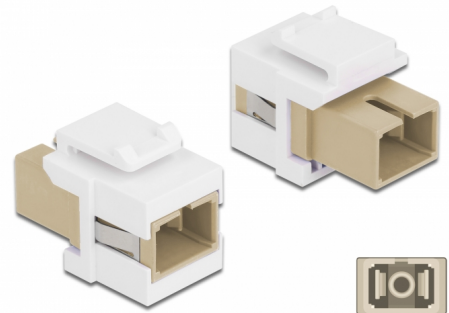

Delock Keystone modul SC Simplex ženski na SC Simplex ženski bež / bijela

Opis

Ovaj Delock modul može se koristiti za produživanje kabela s optičkim vlaknima. Uz standardizirane mjere, može se koristiti za laku ugradnju na primjerice Keystone prednju ploču ili kutiju za površinsko ugrađivanje.

Predmet br. 86331

EAN: 4043619863310

Zemlja podrijetla: China

Pakiranje: Plastična vrećica sa zip zatvaračem

Tehnički podaci

- Priključak:
 - 1 x SC Simplex ženski >
 - 1 x SC Simplex ženski
- Boja: bež
- Za vlakna za više načina rada
- Gubitak na spoju < 0,3 dB
- S poklopcem za prašinu
- Za Keystone priključke dimenzija 19,2 x 14,9 mm
- Kućište boja: bijela
- Mjere (DxŠxV): oko 27,4 x 16,5 x 21,9 mm

Preduvjeti sustava

- Slobodan SC muški priključak

Sadržaj pakiranja

- Keystone modul

Slike

General

Mounting type:	Keystone modul
----------------	----------------

Interface

Priključak 1:	1 x SC Simplex ženski
Priključak 2:	1 x SC Simplex ženski

Physical characteristics

Kućište boja:	bijela
Duljina:	27.4 mm
Width:	16,5 mm
Height:	21,9 mm
Boja:	bež