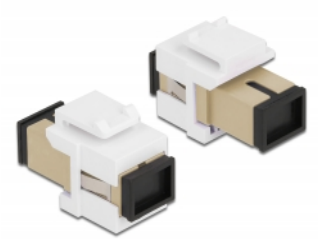

Delock Modulo Keystone SC Simplex femmina per SC Simplex femmina beige / bianco

Descrizione

Questo modulo Delock può essere utilizzato per estendere cavi in fibra ottica. Con le sue dimensioni standard, può essere utilizzato per un facile montaggio a incastro, ad esempio in un sezionatore Keystone, un frontalino o una custodia da esterno.

Articolo n. 86331

EAN: 4043619863310

Paese di origine: China

Pacchetto: Sacchetto in plastica con cerniera

Dettagli tecnici

- Connettori:
 - 1 x SC Simplex femmina >
 - 1 x SC Simplex femmina
- Colore: beige
- Per fibra a più modalità
- Perdita di inserzione < 0,3 dB
- Con coperchio antipolvere
- Per porte keystone con 19,2 x 14,9 mm
- Custodia colore: bianco
- Dimensioni (LxPxA): ca. 27,4 x 16,5 x 21,9 mm

Requisiti di sistema

- Una porta SC femmina libera

Contenuto della confezione

- Modulo keystone

Immagini

General

Mounting type:	Modulo keystone
----------------	-----------------

Interface

Connettore 1:	1 x SC Simplex femmina
Connettore 2:	1 x SC Simplex femmina

Physical characteristics

Custodia colore:	bianco
Lunghezza:	27.4 mm
Width:	16,5 mm
Height:	21,9 mm
Colour:	beige