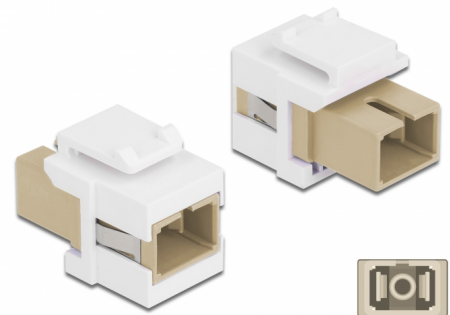

Delock Modulo Keystone SC Simplex femmina per SC Simplex femmina beige / bianco

Descrizione

Questo modulo Delock può essere utilizzato per estendere cavi in fibra ottica. Con le sue dimensioni standard, può essere utilizzato per un facile montaggio a incastro, ad esempio in un sezionatore Keystone, un frontalino o una custodia da esterno.

Articolo n. 86331

EAN: 4043619863310

Paese di origine: China

Pacchetto: Sacchetto in plastica con cerniera

Dettagli tecnici

- Connettori:
 - 1 x SC Simplex femmina >
 - 1 x SC Simplex femmina
- Colore: beige
- Per fibra a più modalità
- Perdita di inserzione < 0,3 dB
- Con coperchio antipolvere
- Per porte keystone con 19,2 x 14,9 mm
- Custodia colore: bianco
- Dimensioni (LxPxA): ca. 27,4 x 16,5 x 21,9 mm

Requisiti di sistema

- Una porta SC femmina libera

Contenuto della confezione

- Modulo keystone

Immagini

General

Mounting type:	Modulo keystone
----------------	-----------------

Interface

Connettore 1:	1 x SC Simplex femmina
Connettore 2:	1 x SC Simplex femmina

Physical characteristics

Custodia colore:	bianco
Lunghezza:	27.4 mm
Width:	16,5 mm
Height:	21,9 mm
Colour:	beige