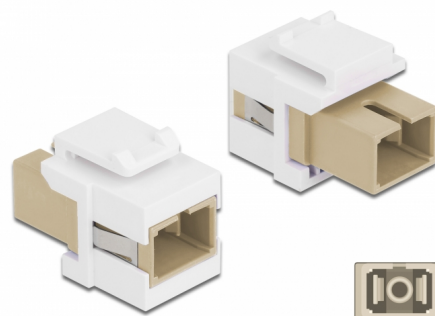

Delock Μονάδα Keystone με SC Simplex θηλυκό προς SC Simplex θηλυκό μπεζ / λευκό

Περιγραφή

Αυτή η μονάδα από τη Delock μπορεί να χρησιμοποιηθεί για την επέκταση καλωδίων οπτικών ινών. Με τυποποιημένες διαστάσεις μπορεί να χρησιμοποιηθεί για την εύκολη συμπληρωματική στερέωση σε π.χ. πίνακα ηλεκτρικών συνδέσεων Keystone, πλάκα πρόσοψης ή κουτί στερέωσης επιφάνειας.

Αρ. προϊόντος 86331

EAN: 4043619863310

Χώρα προέλευσης: China

Συσκευασία: Τσαντάκι με φερμουάρ

Προδιαγραφές

- Συνδετήρας:
 - 1 x SC Simplex θηλυκό >
 - 1 x SC Simplex θηλυκό
- Χρώμα: μπεζ
- Για πολυτροπική ίνα
- Απώλεια παρεμβολής < 0,3 dB
- Με κάλυμμα για τη σκόνη
- Για θύρες Keystone με 19,2 x 14,9 mm
- Περιβλήμα Χρώμα: λευκό
- Διαστάσεις (ΜxΠxΥ): περ. 27,4 x 16,5 x 21,9 mm

Απαιτήσεις συστήματος

- Μια ελεύθερη αρσενική θύρα SC

Περιεχόμενα συσκευασίας

- Μονάδα Keystone

Εικόνες

General

Mounting type:	Μονάδα Keystone
----------------	-----------------

Interface

Συνδετήρας 1:	1 x SC Simplex θηλυκό
Συνδετήρας 2:	1 x SC Simplex θηλυκό

Physical characteristics

Περίβλημα Χρώμα:	λευκό
Μήκος:	27.4 mm
Width:	16,5 mm
Height:	21,9 mm
Χρώμα:	μπεζ