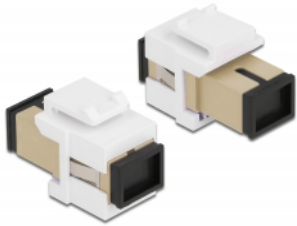

Delock Μονάδα Keystone με SC Simplex θηλυκό προς SC Simplex θηλυκό μπεζ / λευκό

Περιγραφή

Αυτή η μονάδα από τη Delock μπορεί να χρησιμοποιηθεί για την επέκταση καλωδίων οπτικών ινών. Με τυποποιημένες διαστάσεις μπορεί να χρησιμοποιηθεί για την εύκολη συμπληρωματική στερέωση σε π.χ. πίνακα ηλεκτρικών συνδέσεων Keystone, πλάκα πρόσοψης ή κουτί στερέωσης επιφάνειας.

Αρ. προϊόντος 86331

EAN: 4043619863310

Χώρα προέλευσης: China

Συσκευασία: Τσαντάκι με φερμουάρ

Προδιαγραφές

- Συνδετήρας:
 - 1 x SC Simplex θηλυκό >
 - 1 x SC Simplex θηλυκό
- Χρώμα: μπεζ
- Για πολυτροπική ίνα
- Απώλεια παρεμβολής < 0,3 dB
- Με κάλυμμα για τη σκόνη
- Για θύρες Keystone με 19,2 x 14,9 mm
- Περιβλήμα Χρώμα: λευκό
- Διαστάσεις (ΜxΠxΥ): περ. 27,4 x 16,5 x 21,9 mm

Απαιτήσεις συστήματος

- Μια ελεύθερη αρσενική θύρα SC

Περιεχόμενα συσκευασίας

- Μονάδα Keystone

Εικόνες

General

Mounting type:	Μονάδα Keystone
----------------	-----------------

Interface

Συνδετήρας 1:	1 x SC Simplex θηλυκό
Συνδετήρας 2:	1 x SC Simplex θηλυκό

Physical characteristics

Περίβλημα Χρώμα:	λευκό
Μήκος:	27.4 mm
Width:	16,5 mm
Height:	21,9 mm
Χρώμα:	μπεζ