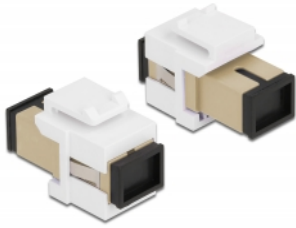

Contenu de l'emballage

- Module Keystone

Image