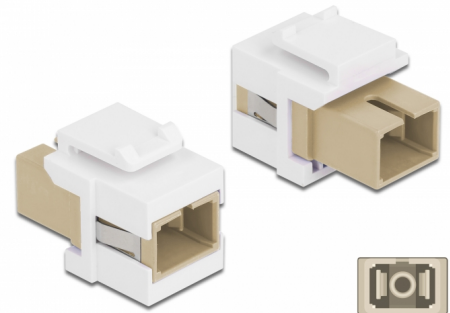

# Delock Module Keystone SC Simplex femelle à SC Simplex femelle beige / blanc

## Description

Ce module Delock peut être utilisé pour étendre des câbles à fibre optique. Avec ses dimensions normalisées, il peut être utilisé pour un montage facile par encliquetage, notamment dans un panneau de brassage Keystone, une plaque frontale ou un boîtier à montage en surface.

## Détails techniques

- Connecteurs :
  - 1 x SC Simplex femelle >
  - 1 x SC Simplex femelle
- Couleur : beige
- Pour fibre multi-mode
- Perte d'insertion < 0,3 dB
- Avec couvercle anti-poussière
- Pour ports Keystone 19,2 x 14,9 mm
- Boîtier couleur: blanc
- Dimensions (LxlxH) : env. 27,4 x 16,5 x 21,9 mm

## Physical characteristics

Boitier couleur:	blanc
Longueur:	27.4 mm
Width:	16,5 mm
Height:	21,9 mm
Couleur:	beige