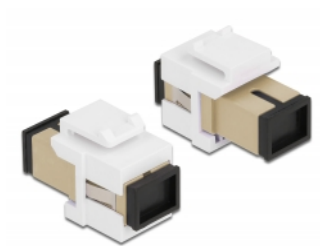

Delock Keystone modul SC Simplex samice na SC Simplex samice šedá / bílá

Popis

Tento modul od Delocku může být použit k prodloužení optických kabelů. Díky jeho normalizovaným rozměrům může být použit pro snadnou montáž např. do Keystone patchpanelové lišty nebo montážní krabice.

Číslo produktu 86331

EAN: 4043619863310

Země původu: China

Balení: Plastová taška se zipem

Technické detaily

- Konektor:
 - 1 x SC Simplex samice >
 - 1 x SC Simplex samice
- Barva: šedá
- Pro Multimód optiku
- Vložený útlum < 0,3 dB
- S prachovou záslepkou
- Pro porty Keystone s 19,2 x 14,9 mm
- Pouzdro barva: bílá
- Rozměry (DxŠxV): cca. 27,4 x 16,5 x 21,9 mm

Systémové požadavky

- Volný port SC samec

Obsah balení

- Keystone modul

Příslušenství

General

Mounting type:	Keystone modul
----------------	----------------

Interface

Konektor 1:	1 x SC Simplex samice
Konektor 2:	1 x SC Simplex samice

Physical characteristics

Pouzdro barva:	bílá
Délka:	27.4 mm
Width:	16,5 mm
Height:	21,9 mm
Barva:	šedá