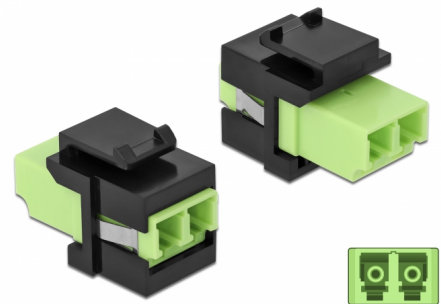

# Delock Moduł Keystone LC Duplex żeńskie do LC Duplex żeńskie limonka / czarny

## Opis

Ten moduł firmy Delock można używać w celu rozbudowy okablowania światłowodowego. Dzięki ustandaryzowanym wymiarom, może być on używany do łatwego montażu poprzez zatrzaśnięcie, np. w patch panelu, na płycie przedniej lub w natynkowej puszcze montażowej.

## Szczegóły techniczne

- Złącze:
  - 1 x LC Duplex żeński >
  - 1 x LC Duplex żeński
- Kolor: limonka
- Dla światłowodów wielomodowych
- Tłumienność < 0,3 dB
- Osłony przeciwkurzowe
- Dla portów keystone z 19,2 x 14,9 mm
- Obudowa kolor: czarny
- Wymiary (DxSxW): ok. 29,2 x 16,5 x 21,9 mm

## Physical characteristics

Obudowa kolor:	czarny
Długość:	29.2 mm
Width:	16,5 mm
Height:	21,9 mm
Kolor:	lime green