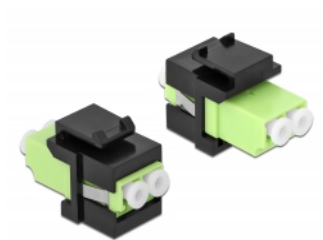

Sadržaj pakiranja

- Keystone modul

Slike