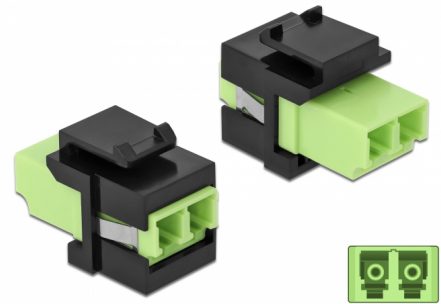

# Delock Keystone modul LC Duplex ženski na LC Duplex ženski limeta zelena / crno

## Opis

Ovaj Delock modul može se koristiti za produživanje kabela s optičkim vlaknima. Uz standardizirane mjere, može se koristiti za laku ugradnju na primjerice Keystone prednju ploču ili kutiju za površinsko ugrađivanje.

## Tehnički podaci

- Priključak:
  - 1 x LC Duplex ženski >
  - 1 x LC Duplex ženski
- Boja: limeta zelena
- Za vlakna za više načina rada
- Gubitak na spoju < 0,3 dB
- Zaštita od prašine
- Za Keystone priključke dimenzija 19,2 x 14,9 mm
- Kućište boja: crno
- Mjere (DxŠxV): oko 29,2 x 16,5 x 21,9 mm

## Preduvjeti sustava

- Slobodan LC Duplex muški priključak