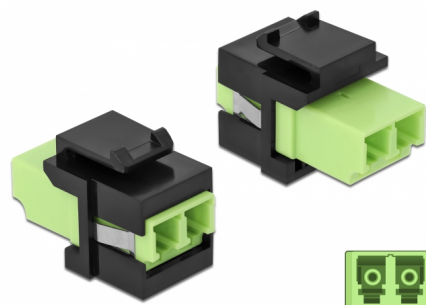

Delock Modulo Keystone LC Duplex femmina per LC Duplex femmina verde acido / nero

Descrizione

Questo modulo Delock può essere utilizzato per estendere cavi in fibra ottica. Con le sue dimensioni standard, può essere utilizzato per un facile montaggio a incastro, ad esempio in un sezionatore Keystone, un frontalino o una custodia da esterno.

Articolo n. 86330

EAN: 4043619863303

Paese di origine: China

Pacchetto: Sacchetto in plastica con cerniera

Dettagli tecnici

- Connettori:
 - 1 x LC Duplex femmina >
 - 1 x LC Duplex femmina
- Colore: verde acido
- Per fibra a più modalità
- Perdita di inserzione < 0,3 dB
- Coperture contro la polvere
- Per porte keystone con 19,2 x 14,9 mm
- Custodia colore: nero
- Dimensioni (LxPxA): ca. 29,2 x 16,5 x 21,9 mm

Requisiti di sistema

- Una porta LC Duplex femmina libera

Contenuto della confezione

- Modulo keystone

Immagini

General

Mounting type:	Modulo keystone
----------------	-----------------

Interface

Connettore 1:	1 x LC Duplex
Connettore 2:	1 x LC Duplex

Physical characteristics

Custodia colore:	nero
Lunghezza:	29.2 mm
Width:	16,5 mm
Height:	21,9 mm
Colour:	lime green