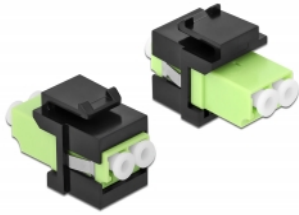

Περιεχόμενα συσκευασίας

- Μονάδα Keystone

Εικόνες