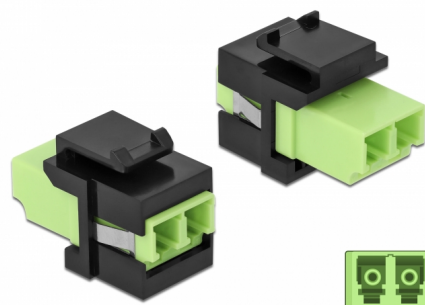

# Delock Μονάδα Keystone με LC Duplex θηλυκό προς LC Duplex θηλυκό ανοιχτό πράσινο / μαύρο

## Περιγραφή

Αυτή η μονάδα από τη Delock μπορεί να χρησιμοποιηθεί για την επέκταση καλωδίων οπτικών ινών. Με τυποποιημένες διαστάσεις μπορεί να χρησιμοποιηθεί για την εύκολη συμπληρωματική στερέωση σε π.χ. πίνακα ηλεκτρικών συνδέσεων Keystone, πλάκα πρόσοψης ή κουτί στερέωσης επιφάνειας.

## Προδιαγραφές

- Συνδετήρας:
  - 1 x LC Duplex θηλυκό >
  - 1 x LC Duplex θηλυκό
- Χρώμα: ανοιχτό πράσινο
- Για πολυτροπική ίνα
- Απώλεια παρεμβολής < 0,3 dB
- Προστατευτικά σκόνης
- Για θύρες Keystone με 19,2 x 14,9 mm
- Περιβλήμα Χρώμα: μαύρο
- Διαστάσεις (ΜxΠxΥ): περ. 29,2 x 16,5 x 21,9 mm

## Physical characteristics

Περίβλημα Χρώμα:	μαύρο
Μήκος:	29.2 mm
Width:	16,5 mm
Height:	21,9 mm
Χρώμα:	lime green