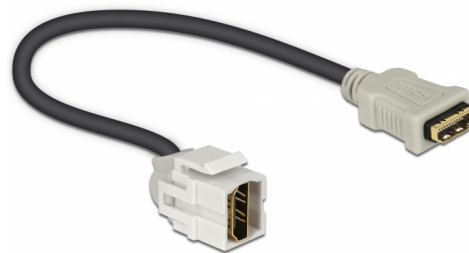

Delock Modul Keystone, HDMI, mamă 250° > HDMI, mamă, cu cablu alb

Descriere scurta

Acest modul de la Delock poate fi folosit pentru a extinde, de exemplu, un cablu HDMI. Grație dimensiunilor standard, acesta poate fi folosit pentru montare ușoară prin fixare, de exemplu într-un panou Keystone, pe o placă de suprafață sau într-o casetă montată pe o suprafață. Cablul scurt și orientat în unghi are o adâncime de montare redusă și permite instalarea compactă în locuri greu de accesat din interiorul echipamentului sau al conductelor de cabluri.

30 cm

Nr. 86328

EAN: 4043619863280

Țara de origine: China

Pachet: Pungă din plastic
cu închidere tip fermoar

Detalii tehnice

- Conectori:
 - 1 x HDMI-A mamă >
 - 1 x HDMI-A mamă
- Contacte placate cu aur
- Pentru porturi Keystone de 19,2 x 14,9 mm
- Lungime, inclusiv conectori: cca. 30 cm

Cerinte de sistem

- Un port tată HDMI-A liber

Pachetul contine

- Modul Keystone cu cablu

Imagini

General

Mounting type:	Modul tip Keystone
----------------	--------------------

Interface

External:	1 x HDMI mamă
Internal:	1 x HDMI mamă

Physical characteristics

Carcasa uloare:	alb
Cable length incl. connector:	30 cm