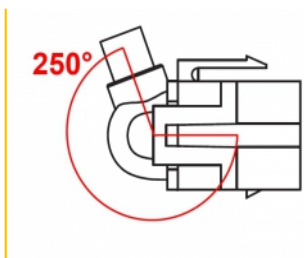

Delock Modul Keystone, HDMI, mamă 250° > HDMI, mamă, cu cablu alb

Descriere scurta

Acest modul de la Delock poate fi folosit pentru a extinde, de exemplu, un cablu HDMI. Grație dimensiunilor standard, acesta poate fi folosit pentru montare ușoară prin fixare, de exemplu într-un panou Keystone, pe o placă de suprafață sau într-o casetă montată pe o suprafață. Cablul scurt și orientat în unghi are o adâncime de montare redusă și permite instalarea compactă în locuri greu de accesat din interiorul echipamentului sau al conductelor de cabluri.

30 cm

Nr. 86328

EAN: 4043619863280

Țara de origine: China

Pachet: Pungă din plastic
cu închidere tip fermoar

Detalii tehnice

- Conectori:
 - 1 x HDMI-A mamă >
 - 1 x HDMI-A mamă
- Contacte placate cu aur
- Pentru porturi Keystone de 19,2 x 14,9 mm
- Lungime, inclusiv conectori: cca. 30 cm

Cerinte de sistem

- Un port tată HDMI-A liber

Pachetul contine

- Modul Keystone cu cablu

Imagini

General

Mounting type:	Modul tip Keystone
----------------	--------------------

Interface

External:	1 x HDMI mamă
Internal:	1 x HDMI mamă

Physical characteristics

Carcasa uloare:	alb
Cable length incl. connector:	30 cm