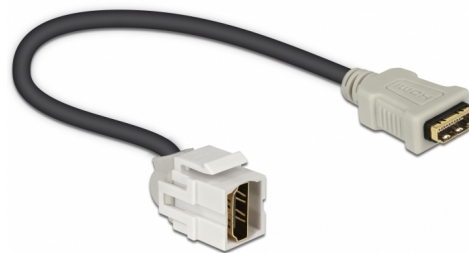

Delock Moduł Keystone, HDMI, wtyk żeński 250° > HDMI, wtyk żeński, z przewodem biały

Opis

Ten moduł firmy Delock można używać w celu rozbudowy, np. przewodu HDMI. Dzięki ustandaryzowanym wymiarom, może być on używany do łatwego montażu poprzez zatrzaśnięcie, np. w patch panelu, na płycie przedniej lub w natynkowej puszcze montażowej. Krótki, zagięty pod kątem przewód charakteryzuje się niewielką głębią montażową i zapewnia instalację w sposób zajmujący jak najmniej miejsca w miejscach trudno dostępnych w sprzęcie lub w kanałach na przewody.

30 cm

Numer artykułu 86328

EAN: 4043619863280

Kraj pochodzenia: China

Opakowanie: Torba na zamek błyskawiczny

Szczegóły techniczne

- Złącze:
 - 1 x HDMI-A żeński >
 - 1 x HDMI-A żeński
- Połączane styki
- Dla portów keystone z 19,2 x 14,9 mm
- Długość ze złączami: ok. 30 cm

Wymagania systemowe

- Wolne gniazdo męskie HDMI-A

Zawartość opakowania

- Moduł Keystone z przewodem

Zdjęcia

General

Mounting type:	Moduł keystone
----------------	----------------

Interface

Zewnętrzne:	1 x HDMI żeński
Wewnętrzne:	1 x HDMI żeński

Physical characteristics

Obudowa kolor:	biały
Cable length incl. connector:	30 cm