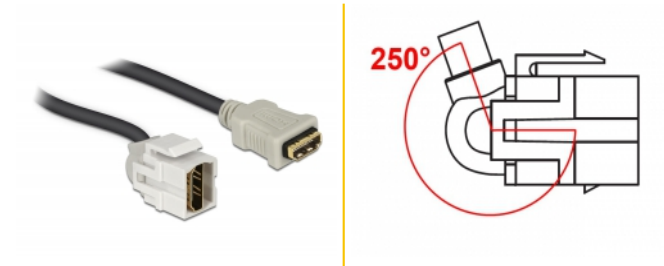

Delock Moduł Keystone, HDMI, wtyk żeński 250° > HDMI, wtyk żeński, z przewodem biały

Opis

Ten moduł firmy Delock można używać w celu rozbudowy, np. przewodu HDMI. Dzięki ustandaryzowanym wymiarom, może być on używany do łatwego montażu poprzez zatrzaśnięcie, np. w patch panelu, na płycie przedniej lub w natynkowej puszcze montażowej. Krótki, zagięty pod kątem przewód charakteryzuje się niewielką głębią montażową i zapewnia instalację w sposób zajmujący jak najmniej miejsca w miejscach trudno dostępnych w sprzęcie lub w kanałach na przewody.

30 cm

Numer artykułu 86328

EAN: 4043619863280

Kraj pochodzenia: China

Opakowanie: Torba na zamek błyskawiczny

Szczegóły techniczne

- Złącze:
 - 1 x HDMI-A żeński >
 - 1 x HDMI-A żeński
- Połączane styki
- Dla portów keystone z 19,2 x 14,9 mm
- Długość ze złączami: ok. 30 cm

Wymagania systemowe

- Wolne gniazdo męskie HDMI-A

Zawartość opakowania

- Moduł Keystone z przewodem

Zdjęcia

General

Mounting type:	Moduł keystone
----------------	----------------

Interface

Zewnętrzne:	1 x HDMI żeński
Wewnętrzne:	1 x HDMI żeński

Physical characteristics

Obudowa kolor:	biały
Cable length incl. connector:	30 cm