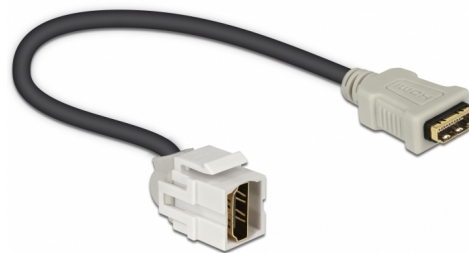

# Delock Keystone modul HDMI ženski 250° > HDMI ženski s kabelom bijela

## Opis

Ovaj Delock modul može se koristiti za produživanje primjerice HDMI kabela. Uz standardizirane mjere, može se koristiti za laku ugradnju na primjerice Keystone prednju ploču ili kutiju za površinsko ugrađivanje. Kratki kutni kabel ima malu dubinu ugradnje i omogućuje ugradnju koja štedi prostor na teško dostupnim mjestima u opremi ili kanalicama.

## Tehnički podaci

- Priključak:
  - 1 x HDMI-A ženski >
  - 1 x HDMI-A ženski
- Pozlaćeni kontakti
- Za Keystone priključke dimenzija 19,2 x 14,9 mm
- Duljina zajedno s priključkom: oko 30 cm

## Physical characteristics

Kućište boja:	bijela
Cable length incl. connector:	30 cm