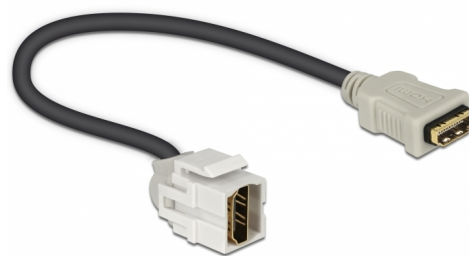

Delock Modulo Keystone HDMI femmina 250° > HDMI femmina con cavo bianco

Descrizione

Questo modulo Delock può essere utilizzato per estendere, ad esempio, un cavo HDMI. Con le sue dimensioni standard, può essere utilizzato per un facile montaggio a incastro, ad esempio in un sezionatore Keystone, un frontalino o una custodia da esterno. Il cavo corto ad angolo ha una piccola profondità di montaggio e consente un'installazione salvaspazio in luoghi difficili da raggiungere in apparecchiature o in canaline.

30 cm

Articolo n. 86328

EAN: 4043619863280

Paese di origine: China

Pacchetto: Sacchetto in plastica con cerniera

Dettagli tecnici

- Connettori:
 - 1 x HDMI-A femmina >
 - 1 x HDMI-A femmina
- Contatti dorati
- Per porte keystone con 19,2 x 14,9 mm
- Lunghezza con connettori: ca. 30 cm

Requisiti di sistema

- Una porta HDMI-A femmina libera

Contenuto della confezione

- Modulo Keystone con cavo

Immagini

General

Mounting type:	Modulo keystone
----------------	-----------------

Interface

External:	1 x HDMI femmina
Internal:	1 x HDMI femmina

Physical characteristics

Custodia colore:	bianco
Cable length incl. connector:	30 cm