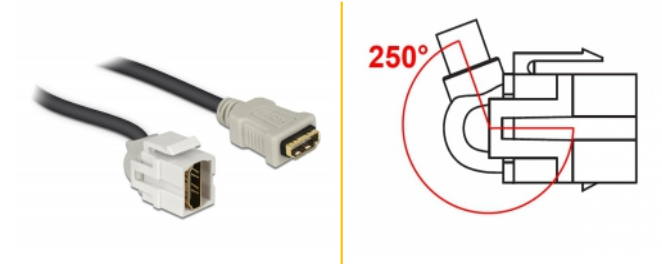

Delock Modulo Keystone HDMI femmina 250° > HDMI femmina con cavo bianco

Descrizione

Questo modulo Delock può essere utilizzato per estendere, ad esempio, un cavo HDMI. Con le sue dimensioni standard, può essere utilizzato per un facile montaggio a incastro, ad esempio in un sezionatore Keystone, un frontalino o una custodia da esterno. Il cavo corto ad angolo ha una piccola profondità di montaggio e consente un'installazione salvaspazio in luoghi difficili da raggiungere in apparecchiature o in canaline.

30 cm

Articolo n. 86328

EAN: 4043619863280

Paese di origine: China

Pacchetto: Sacchetto in plastica con cerniera

Dettagli tecnici

- Connettori:
 - 1 x HDMI-A femmina >
 - 1 x HDMI-A femmina
- Contatti dorati
- Per porte keystone con 19,2 x 14,9 mm
- Lunghezza con connettori: ca. 30 cm

Requisiti di sistema

- Una porta HDMI-A femmina libera

Contenuto della confezione

- Modulo Keystone con cavo

Immagini

General

Mounting type:	Modulo keystone
----------------	-----------------

Interface

External:	1 x HDMI femmina
Internal:	1 x HDMI femmina

Physical characteristics

Custodia colore:	bianco
Cable length incl. connector:	30 cm