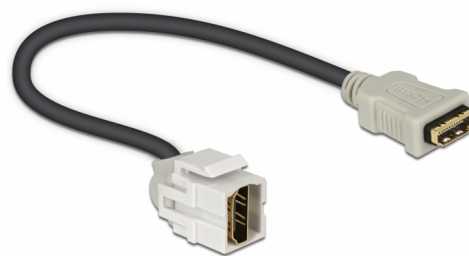

Delock Module Keystone HDMI femelle 250° > HDMI femelle avec câble blanc

Description

Ce module Delock peut être utilisé pour étendre notamment un câble HDMI. Avec ses dimensions normalisées, il peut être utilisé pour un montage facile par encliquetage, notamment dans un panneau de brassage Keystone, une plaque frontale ou un boîtier à montage en surface. Le câble coudé court présente une faible profondeur de montage et permet une installation à gain de place dans des emplacements difficiles à atteindre dans un équipement ou dans des conduites de câbles.

30 cm

N° produit 86328

EAN: 4043619863280

Pays d'origine: China

Emballage: Sac polyvalent à fermeture éclair

Détails techniques

- Connecteurs :
 - 1 x HDMI-A femelle >
 - 1 x HDMI-A femelle
- Contacts plaqués or
- Pour ports Keystone 19,2 x 14,9 mm
- Longueur, cordon incl. : env. 30 cm

Configuration système requise

- Un port HDMI-A mâle libre

Contenu de l'emballage

- Module Keystone avec câble

Image

General

Mounting type:	Module Keystone
----------------	-----------------

Interface

Externe:	1 x HDMI femelle
Interne:	1 x HDMI femelle

Physical characteristics

Boitier couleur:	blanc
Cable length incl. connector:	30 cm