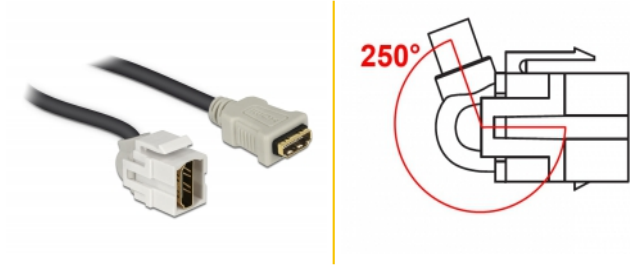

Delock Module Keystone HDMI femelle 250° > HDMI femelle avec câble blanc

Description

Ce module Delock peut être utilisé pour étendre notamment un câble HDMI. Avec ses dimensions normalisées, il peut être utilisé pour un montage facile par encliquetage, notamment dans un panneau de brassage Keystone, une plaque frontale ou un boîtier à montage en surface. Le câble coudé court présente une faible profondeur de montage et permet une installation à gain de place dans des emplacements difficiles à atteindre dans un équipement ou dans des conduites de câbles.

30 cm

N° produit 86328

EAN: 4043619863280

Pays d'origine: China

Emballage: Sac polyvalent à fermeture éclair

Détails techniques

- Connecteurs :
 - 1 x HDMI-A femelle >
 - 1 x HDMI-A femelle
- Contacts plaqués or
- Pour ports Keystone 19,2 x 14,9 mm
- Longueur, cordon incl. : env. 30 cm

Configuration système requise

- Un port HDMI-A mâle libre

Contenu de l'emballage

- Module Keystone avec câble

Image

General

Mounting type:	Module Keystone
----------------	-----------------

Interface

Externe:	1 x HDMI femelle
Interne:	1 x HDMI femelle

Physical characteristics

Boitier couleur:	blanc
Cable length incl. connector:	30 cm