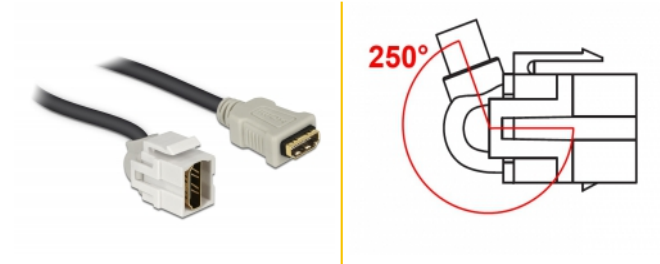

Delock Módulo Keystone HDMI hembra 250° > HDMI hembra con cable blanco

Descripción

Este módulo de Delock se puede utilizar para extender, por ejemplo, un cable HDMI. Con sus dimensiones estandarizadas se puede utilizar para una instalación de encaje sencilla en, por ejemplo, un panel de conexiones, una placa frontal o una caja de instalación en superficie. El cable corto y sesgado tiene una pequeña profundidad para instalación y permite ahorrar espacio en dicha instalación en lugares de difícil acceso en equipos o en conductos de cables.

30 cm

Número de elemento 86328

EAN: 4043619863280

Pais de origen: China

Paquete: Bolsa de plástico con cremallera

Detalles técnicos

- Conectores:
 - 1 x HDMI-A hembra >
 - 1 x HDMI-A hembra
- Contactos bañados en oro
- Para puertos de conexiones con 19,2 x 14,9 mm
- Longitud incluido conectores: aprox. 30 cm

Requisitos del sistema

- Puerto macho HDMI-A disponible

Contenido del paquete

- Módulo Keystone con cable

Image

General

Mounting type:	Módulo de conexiones
----------------	----------------------

Interface

Externo:	1 x HDMI hembra
Interno:	1 x HDMI hembra

Physical characteristics

Carcasa color:	blanco
Cable length incl. connector:	30 cm