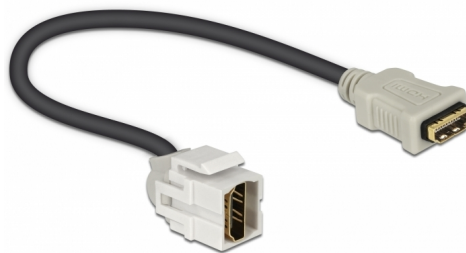

Delock Módulo Keystone HDMI hembra 250° > HDMI hembra con cable blanco

Descripción

Este módulo de Delock se puede utilizar para extender, por ejemplo, un cable HDMI. Con sus dimensiones estandarizadas se puede utilizar para una instalación de encaje sencilla en, por ejemplo, un panel de conexiones, una placa frontal o una caja de instalación en superficie. El cable corto y sesgado tiene una pequeña profundidad para instalación y permite ahorrar espacio en dicha instalación en lugares de difícil acceso en equipos o en conductos de cables.

30 cm

Número de elemento 86328

EAN: 4043619863280

Pais de origen: China

Paquete: Bolsa de plástico con cremallera

Detalles técnicos

- Conectores:
 - 1 x HDMI-A hembra >
 - 1 x HDMI-A hembra
- Contactos bañados en oro
- Para puertos de conexiones con 19,2 x 14,9 mm
- Longitud incluido conectores: aprox. 30 cm

Requisitos del sistema

- Puerto macho HDMI-A disponible

Contenido del paquete

- Módulo Keystone con cable

Image

General

Mounting type:	Módulo de conexiones
----------------	----------------------

Interface

Externo:	1 x HDMI hembra
Interno:	1 x HDMI hembra

Physical characteristics

Carcasa color:	blanco
Cable length incl. connector:	30 cm