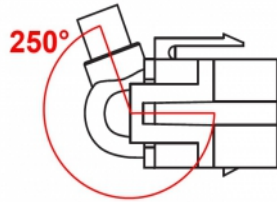

Delock Keystone Modul HDMI Buchse 250° > HDMI Buchse mit Kabel weiß

Beschreibung

Dieses Modul von Delock kann z. B. zum Verlängern eines HDMI Kabels verwendet werden. Durch die standardisierten Abmessungen ist es zur einfachen Snap-In Montage in verschiedene Halterungen, wie z. B. Keystone Patchpanel, Dosen oder Gehäuse geeignet. Das kurze, gewinkelte Kabel ermöglicht eine sehr geringe Einbautiefe und eine platzsparende Verlegung an schwer zugänglichen Stellen in Geräten oder in Kabelkanälen.

30 cm

Artikel-Nr. 86328

EAN: 4043619863280

Ursprungsland: China

Verpackung:
Wiederverschließbare
Tüte

Technische Daten

- Anschlüsse:
 - 1 x HDMI-A Buchse >
 - 1 x HDMI-A Buchse
- Auflösung bis 3840 x 2160 @ 30 Hz (abhängig vom System und der angeschlossenen Hardware)
- Kontakte goldbeschichtet
- Zum Einbau in Keystone Halterungen mit 19,2 x 14,9 mm
- Farbe: weiß
- Länge inkl. Anschlüsse: ca. 30 cm

Systemvoraussetzungen

- Ein freier HDMI-A Stecker

Packungsinhalt

- Keystone Modul mit Kabel

Abbildungen

Allgemein

Montageart:	Keystone Modul
-------------	----------------

Schnittstelle

Extern:	1 x HDMI Buchse
Intern:	1 x HDMI Buchse

Physikalische Eigenschaften

Gehäusefarbe:	weiß
Kabellänge inkl. Anschlüsse:	30 cm