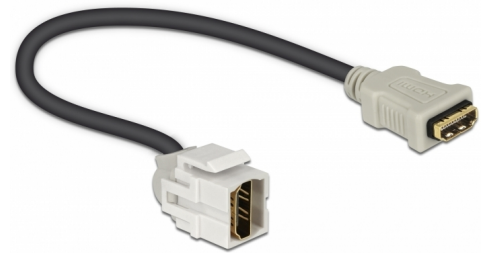

Delock Keystone Modul HDMI Buchse 250° > HDMI Buchse mit Kabel weiß

Beschreibung

Dieses Modul von Delock kann z. B. zum Verlängern eines HDMI Kabels verwendet werden. Durch die standardisierten Abmessungen ist es zur einfachen Snap-In Montage in verschiedene Halterungen, wie z. B. Keystone Patchpanel, Dosen oder Gehäuse geeignet. Das kurze, gewinkelte Kabel ermöglicht eine sehr geringe Einbautiefe und eine platzsparende Verlegung an schwer zugänglichen Stellen in Geräten oder in Kabelkanälen.

30 cm

Artikel-Nr. 86328

EAN: 4043619863280

Ursprungsland: China

Verpackung:
Wiederverschließbare
Tüte

Technische Daten

- Anschlüsse:
 - 1 x HDMI-A Buchse >
 - 1 x HDMI-A Buchse
- Auflösung bis 3840 x 2160 @ 30 Hz (abhängig vom System und der angeschlossenen Hardware)
- Kontakte goldbeschichtet
- Zum Einbau in Keystone Halterungen mit 19,2 x 14,9 mm
- Farbe: weiß
- Länge inkl. Anschlüsse: ca. 30 cm

Systemvoraussetzungen

- Ein freier HDMI-A Stecker

Packungsinhalt

- Keystone Modul mit Kabel

Abbildungen

Allgemein

Montageart:	Keystone Modul
-------------	----------------

Schnittstelle

Extern:	1 x HDMI Buchse
Intern:	1 x HDMI Buchse

Physikalische Eigenschaften

Gehäusefarbe:	weiß
Kabellänge inkl. Anschlüsse:	30 cm