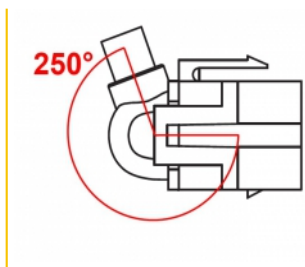

Příslušenství