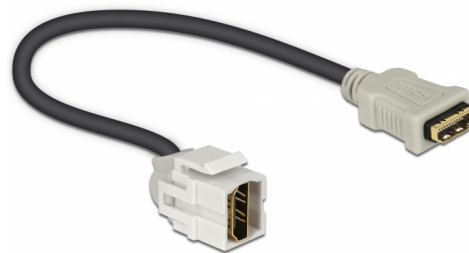

Delock Keystone modul HDMI samice 250° > HDMI samice s kabelem bílá

Popis

Tento modul od Delocku může být použit k prodloužení např. kabelu HDMI. Díky jeho normalizovaným rozměrům může být použit pro snadnou montáž např. do Keystone patchpanelové lišty nebo montážní krabice. Krátký, úhlový kabel má malou montážní hloubku a umožňuje prostorově úspornou montáž v obtížně přístupných místech v zařízeních nebo v kabelových průchodkách.

30 cm

Číslo produktu 86328

EAN: 4043619863280

Země původu: China

Balení: Plastová taška se zipem

Technické detaily

- Konektor:
 - 1 x HDMI-A samice >
 - 1 x HDMI-A samice
- Pozlacené kontakty
- Pro porty Keystone s 19,2 x 14,9 mm
- Délka včetně konektorů cca. 30 cm

Systemové požadavky

- Volný port HDMI-A samec

Obsah balení

- Keyston modul s kabelem

Příslušenství

General

Mounting type:	Keystone modul
----------------	----------------

Interface

Externí:	1 x HDMI samice
Interní:	1 x HDMI samice

Physical characteristics

Pouzdro barva:	bílá
Cable length incl. connector:	30 cm