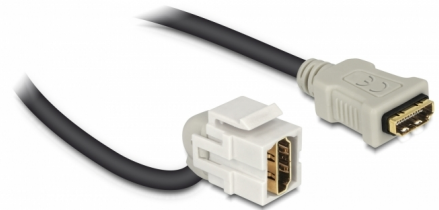

# Delock Keystone modul, HDMI-csatlakozóhüvely 110° > HDMI-csatlakozóhüvely, kábellel fehér

## Leírás

Ez a Delock modul többek között egy HDMI-kábel kibővítésére használható. Szabványos méretének köszönhetően egyszerű rögzítésre használható (pl. Keystone patch panelhez, védőlemezhez vagy felületre szerelhető dobozhoz). A rövid, ívelt kábel kis rögzítési mélységgel rendelkezik, és helytakarékos telepítést tesz lehetővé a berendezések vagy kábelvezetékek nehezen hozzáférhető pontjain.

## Műszaki adatok

- Csatlakozó:
  - 1 x HDMI-A hüvely >
  - 1 x HDMI-A hüvely
- Arany bevonatú érintkezők
- 19,2 x 14,9 mm-es Keystone csatlakozóportokhoz
- Hosszúság (a csatlakozóval együtt): kb. 30 cm

## Physical characteristics

Borítás szín:	fehér
Cable length incl. connector:	30 cm