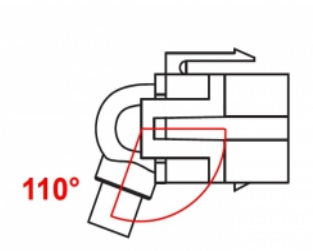

Delock Keystone-modul HDMI hona 110° > HDMI hona med kabel vit

Beskrivning

Denna modul från Delock kan användas för att utöka t.ex. en HDMI-kabel. Tack vare sina standardmått kan den användas för enkel montering som knäpps på plats i t.ex. en Keystone-patchpanel, frontplatta eller extern monteringsbox. Den korta, vinklade kabeln har ett litet monteringsdjup, vilket möjliggör en montering som sparar utrymme på platser som är svåra att nå i en utrustning eller kabelkanaler.

30 cm

Artikelnummer 86326

EAN: 4043619863266

Ursprungsland: China

Paket: Zippåse

Specifikationer

- Anslutning:
 - 1 x HDMI-A hona >
 - 1 x HDMI-A hona
- Guldpläterade kontakter
- För Keystone-portar med 19,2 x 14,9 mm
- Längd inkl. kontakter: ca. 30 cm

Systemkrav

- En ledig HDMI-A-port hane

Paketets innehåll

- Keystone-modul med kabel

Bilder

General

Mounting type:	Keystone-modul
----------------	----------------

Interface

Extern:	1 x HDMI hona
Intern:	1 x HDMI hona

Physical characteristics

Hölje färg:	vit
Cable length incl. connector:	30 cm