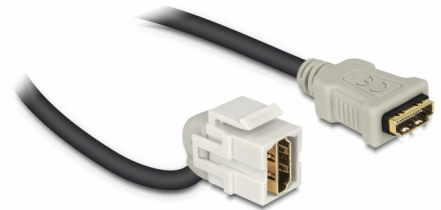

Delock Keystone-modul HDMI hona 110° > HDMI hona med kabel vit

Beskrivning

Denna modul från Delock kan användas för att utöka t.ex. en HDMI-kabel. Tack vare sina standardmått kan den användas för enkel montering som knäpps på plats i t.ex. en Keystone-patchpanel, frontplatta eller extern monteringsbox. Den korta, vinklade kabeln har ett litet monteringsdjup, vilket möjliggör en montering som sparar utrymme på platser som är svåra att nå i en utrustning eller kabelkanaler.

30 cm

Artikelnummer 86326

EAN: 4043619863266

Ursprungsland: China

Paket: Zippåse

Specifikationer

- Anslutning:
 - 1 x HDMI-A hona >
 - 1 x HDMI-A hona
- Guldpläterade kontakter
- För Keystone-portar med 19,2 x 14,9 mm
- Längd inkl. kontakter: ca. 30 cm

Systemkrav

- En ledig HDMI-A-port hane

Paketets innehåll

- Keystone-modul med kabel

Bilder

General

Mounting type:	Keystone-modul
----------------	----------------

Interface

Extern:	1 x HDMI hona
Intern:	1 x HDMI hona

Physical characteristics

Hölje färg:	vit
Cable length incl. connector:	30 cm