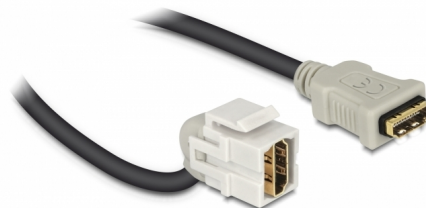

Delock Modul Keystone, HDMI, mamă 110° > HDMI, mamă, cu cablu alb

Descriere scurta

Acest modul de la Delock poate fi folosit pentru a extinde, de exemplu, un cablu HDMI. Grație dimensiunilor standard, acesta poate fi folosit pentru montare ușoară prin fixare, de exemplu într-un panou Keystone, pe o placă de suprafață sau într-o casetă montată pe o suprafață. Cablul scurt și orientat în unghi are o adâncime de montare redusă și permite instalarea compactă în locuri greu de accesat din interiorul echipamentului sau al conductelor de cabluri.

30 cm

Nr. 86326

EAN: 4043619863266

Țara de origine: China

Pachet: Pungă din plastic
cu închidere tip fermoar

Detalii tehnice

- Conectori:
 - 1 x HDMI-A mamă >
 - 1 x HDMI-A mamă
- Contacte placate cu aur
- Pentru porturi Keystone de 19,2 x 14,9 mm
- Lungime, inclusiv conectori: cca. 30 cm

Cerinte de sistem

- Un port tată HDMI-A liber

Pachetul contine

- Modul Keystone cu cablu

Imagini

General

Mounting type:	Modul tip Keystone
----------------	--------------------

Interface

External:	1 x HDMI mamă
Internal:	1 x HDMI mamă

Physical characteristics

Carcasa uoare:	alb
Cable length incl. connector:	30 cm