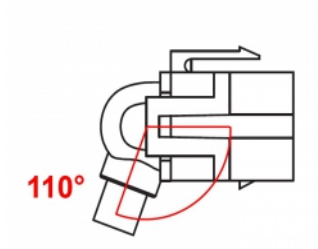

Delock Modul Keystone, HDMI, mamă 110° > HDMI, mamă, cu cablu alb

Descriere scurta

Acest modul de la Delock poate fi folosit pentru a extinde, de exemplu, un cablu HDMI. Grație dimensiunilor standard, acesta poate fi folosit pentru montare ușoară prin fixare, de exemplu într-un panou Keystone, pe o placă de suprafață sau într-o casetă montată pe o suprafață. Cablul scurt și orientat în unghi are o adâncime de montare redusă și permite instalarea compactă în locuri greu de accesat din interiorul echipamentului sau al conductelor de cabluri.

30 cm

Nr. 86326

EAN: 4043619863266

Țara de origine: China

Pachet: Pungă din plastic
cu închidere tip fermoar

Detalii tehnice

- Conectori:
 - 1 x HDMI-A mamă >
 - 1 x HDMI-A mamă
- Contacte placate cu aur
- Pentru porturi Keystone de 19,2 x 14,9 mm
- Lungime, inclusiv conectori: cca. 30 cm

Cerinte de sistem

- Un port tată HDMI-A liber

Pachetul contine

- Modul Keystone cu cablu

Imagini

General

Mounting type:	Modul tip Keystone
----------------	--------------------

Interface

External:	1 x HDMI mamă
Internal:	1 x HDMI mamă

Physical characteristics

Carcasa uoare:	alb
Cable length incl. connector:	30 cm