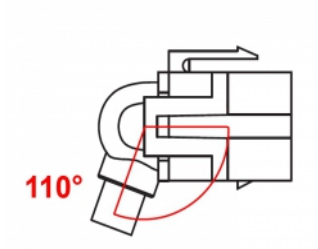

Delock Moduł Keystone, HDMI, wtyk żeński 110° > HDMI, wtyk żeński, z przewodem biały

Opis

Ten moduł firmy Delock można używać w celu rozbudowy, np. przewodu HDMI. Dzięki ustandaryzowanym wymiarom, może być on używany do łatwego montażu poprzez zatrzaśnięcie, np. w patch panelu, na płycie przedniej lub w natynkowej puszcze montażowej. Krótki, zagięty pod kątem przewód charakteryzuje się niewielką głębokością montażową i zapewnia instalację w sposób zajmujący jak najmniej miejsca w miejscach trudno dostępnych w sprzęcie lub w kanałach na przewody.

30 cm

Numer artykułu 86326

EAN: 4043619863266

Kraj pochodzenia: China

Opakowanie: Torba na zamek błyskawiczny

Szczegóły techniczne

- Złącze:
 - 1 x HDMI-A żeński >
 - 1 x HDMI-A żeński
- Połączane styki
- Dla portów keystone z 19,2 x 14,9 mm
- Długość ze złączami: ok. 30 cm

Wymagania systemowe

- Wolne gniazdo męskie HDMI-A

Zawartość opakowania

- Moduł Keystone z przewodem

Zdjęcia

General

Mounting type:	Moduł keystone
----------------	----------------

Interface

Zewnętrzne:	1 x HDMI żeński
Wewnętrzne:	1 x HDMI żeński

Physical characteristics

Obudowa kolor:	biały
Cable length incl. connector:	30 cm