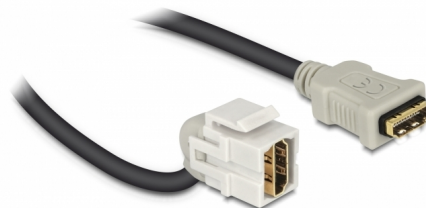

Delock Moduł Keystone, HDMI, wtyk żeński 110° > HDMI, wtyk żeński, z przewodem biały

Opis

Ten moduł firmy Delock można używać w celu rozbudowy, np. przewodu HDMI. Dzięki ustandaryzowanym wymiarom, może być on używany do łatwego montażu poprzez zatrzaśnięcie, np. w patch panelu, na płycie przedniej lub w natynkowej puszcze montażowej. Krótki, zagięty pod kątem przewód charakteryzuje się niewielką głębokością montażową i zapewnia instalację w sposób zajmujący jak najmniej miejsca w miejscach trudno dostępnych w sprzęcie lub w kanałach na przewody.

30 cm

Numer artykułu 86326

EAN: 4043619863266

Kraj pochodzenia: China

Opakowanie: Torba na zamek błyskawiczny

Szczegóły techniczne

- Złącze:
 - 1 x HDMI-A żeński >
 - 1 x HDMI-A żeński
- Połączane styki
- Dla portów keystone z 19,2 x 14,9 mm
- Długość ze złączami: ok. 30 cm

Wymagania systemowe

- Wolne gniazdo męskie HDMI-A

Zawartość opakowania

- Moduł Keystone z przewodem

Zdjęcia

General

Mounting type:	Moduł keystone
----------------	----------------

Interface

Zewnętrzne:	1 x HDMI żeński
Wewnętrzne:	1 x HDMI żeński

Physical characteristics

Obudowa kolor:	biały
Cable length incl. connector:	30 cm