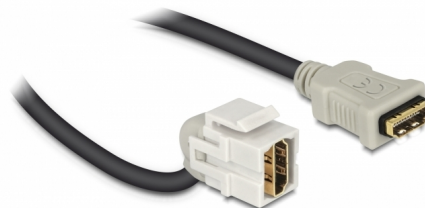

# Delock Keystone modul HDMI ženski 110° > HDMI ženski s kabelom bijela

## Opis

Ovaj Delock modul može se koristiti za produživanje primjerice HDMI kabela. Uz standardizirane mjere, može se koristiti za laku ugradnju na primjerice Keystone prednju ploču ili kutiju za površinsko ugrađivanje. Kratki kutni kabel ima malu dubinu ugradnje i omogućuje ugradnju koja štedi prostor na teško dostupnim mjestima u opremi ili kanalicama.

## Tehnički podaci

- Priključak:
  - 1 x HDMI-A ženski >
  - 1 x HDMI-A ženski
- Pozlaćeni kontakti
- Za Keystone priključke dimenzija 19,2 x 14,9 mm
- Duljina zajedno s priključkom: oko 30 cm

## Physical characteristics

Kućište boja:	bijela
Cable length incl. connector:	30 cm