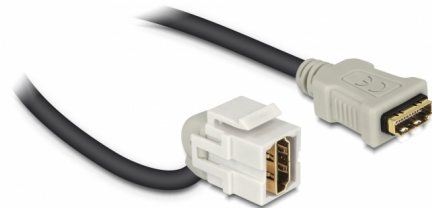

Delock Μονάδα Keystone HDMI θηλυκό 110° > HDMI θηλυκό με καλώδιο λευκό

Περιγραφή

Αυτή η μονάδα από τη Delock μπορεί να χρησιμοποιηθεί για την επέκταση π.χ. ενός καλωδίου HDMI. Με τυποποιημένες διαστάσεις μπορεί να χρησιμοποιηθεί για την εύκολη συμπληρωματική στερέωση σε π.χ. πίνακα ηλεκτρικών συνδέσεων Keystone, πλάκα πρόσοψης ή κουτί στερέωσης επιφάνειας. Το κοντό καλώδιο με γωνίες έχει μικρό βάθος στερέωσης και επιτρέπει την εγκατάσταση για εξοικονόμηση χώρου σε δυσπρόσιτα σημεία, σε εξοπλισμό ή αγωγούς καλωδίων.

30 cm

Αρ. προϊόντος 86326

EAN: 4043619863266

Χώρα προέλευσης: China

Συσκευασία: Τσαντάκι με φερμουάρ

Προδιαγραφές

- Συνδετήρας:
 - 1 x HDMI-A θηλυκό >
 - 1 x HDMI-A θηλυκό
- Επιχρυσωμένες επαφές
- Για θύρες Keystone με 19,2 x 14,9 mm
- Μήκος συμπεριλ. συνδέσμου: περ. 30 cm

Απαιτήσεις συστήματος

- Μια ελεύθερη αρσενική θύρα HDMI-A

Περιεχόμενα συσκευασίας

- Μονάδα Keystone με καλώδιο

Εικόνες

General

Mounting type:	Μονάδα Keystone
----------------	-----------------

Interface

Εξωτερικά:	1 x HDMI θηλυκό
Εσωτερικός:	1 x HDMI θηλυκό

Physical characteristics

Περίβλημα Χρώμα:	Λευκό
Cable length incl. connector:	30 cm