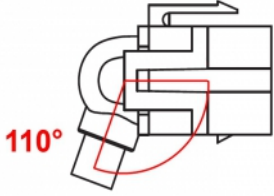

Delock Μονάδα Keystone HDMI θηλυκό 110° > HDMI θηλυκό με καλώδιο λευκό

Περιγραφή

Αυτή η μονάδα από τη Delock μπορεί να χρησιμοποιηθεί για την επέκταση π.χ. ενός καλωδίου HDMI. Με τυποποιημένες διαστάσεις μπορεί να χρησιμοποιηθεί για την εύκολη συμπληρωματική στερέωση σε π.χ. πίνακα ηλεκτρικών συνδέσεων Keystone, πλάκα πρόσοψης ή κουτί στερέωσης επιφάνειας. Το κοντό καλώδιο με γωνίες έχει μικρό βάθος στερέωσης και επιτρέπει την εγκατάσταση για εξοικονόμηση χώρου σε δυσπρόσιτα σημεία, σε εξοπλισμό ή αγωγούς καλωδίων.

30 cm

Αρ. προϊόντος 86326

EAN: 4043619863266

Χώρα προέλευσης: China

Συσκευασία: Τσαντάκι με φερμουάρ

Προδιαγραφές

- Συνδετήρας:
 - 1 x HDMI-A θηλυκό >
 - 1 x HDMI-A θηλυκό
- Επιχρυσωμένες επαφές
- Για θύρες Keystone με 19,2 x 14,9 mm
- Μήκος συμπεριλ. συνδέσμου: περ. 30 cm

Απαιτήσεις συστήματος

- Μια ελεύθερη αρσενική θύρα HDMI-A

Περιεχόμενα συσκευασίας

- Μονάδα Keystone με καλώδιο

Εικόνες

General

Mounting type:	Μονάδα Keystone
----------------	-----------------

Interface

Εξωτερικά:	1 x HDMI θηλυκό
Εσωτερικός:	1 x HDMI θηλυκό

Physical characteristics

Περίβλημα Χρώμα:	Λευκό
Cable length incl. connector:	30 cm