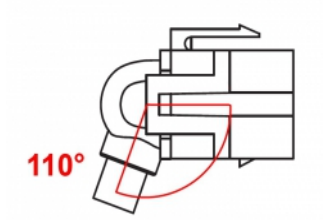

Delock Module Keystone HDMI femelle 110° > HDMI femelle avec câble blanc

Description

Ce module Delock peut être utilisé pour étendre notamment un câble HDMI. Avec ses dimensions normalisées, il peut être utilisé pour un montage facile par encliquetage, notamment dans un panneau de brassage Keystone, une plaque frontale ou un boîtier à montage en surface. Le câble coudé court présente une faible profondeur de montage et permet une installation à gain de place dans des emplacements difficiles à atteindre dans un équipement ou dans des conduites de câbles.

30 cm

N° produit 86326

EAN: 4043619863266

Pays d'origine: China

Emballage: Sac polyvalent à fermeture éclair

Détails techniques

- Connecteurs :
 - 1 x HDMI-A femelle >
 - 1 x HDMI-A femelle
- Contacts plaqués or
- Pour ports Keystone 19,2 x 14,9 mm
- Longueur, cordon incl. : env. 30 cm

Configuration système requise

- Un port HDMI-A mâle libre

Contenu de l'emballage

- Module Keystone avec câble

Image

General

Mounting type:	Module Keystone
----------------	-----------------

Interface

Externe:	1 x HDMI femelle
Interne:	1 x HDMI femelle

Physical characteristics

Boitier couleur:	blanc
Cable length incl. connector:	30 cm