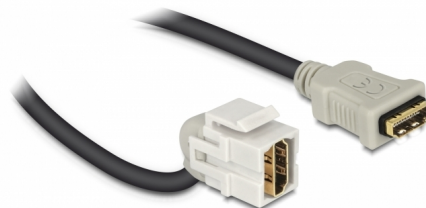

Delock Module Keystone HDMI femelle 110° > HDMI femelle avec câble blanc

Description

Ce module Delock peut être utilisé pour étendre notamment un câble HDMI. Avec ses dimensions normalisées, il peut être utilisé pour un montage facile par encliquetage, notamment dans un panneau de brassage Keystone, une plaque frontale ou un boîtier à montage en surface. Le câble coudé court présente une faible profondeur de montage et permet une installation à gain de place dans des emplacements difficiles à atteindre dans un équipement ou dans des conduites de câbles.

30 cm

N° produit 86326

EAN: 4043619863266

Pays d'origine: China

Emballage: Sac polyvalent à fermeture éclair

Détails techniques

- Connecteurs :
 - 1 x HDMI-A femelle >
 - 1 x HDMI-A femelle
- Contacts plaqués or
- Pour ports Keystone 19,2 x 14,9 mm
- Longueur, cordon incl. : env. 30 cm

Configuration système requise

- Un port HDMI-A mâle libre

Contenu de l'emballage

- Module Keystone avec câble

Image

General

Mounting type:	Module Keystone
----------------	-----------------

Interface

Externe:	1 x HDMI femelle
Interne:	1 x HDMI femelle

Physical characteristics

Boitier couleur:	blanc
Cable length incl. connector:	30 cm