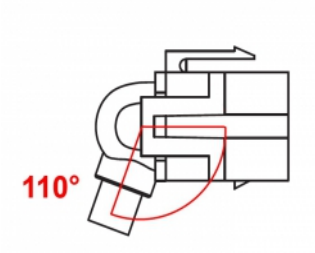

Delock Módulo Keystone HDMI hembra 110° > HDMI hembra con cable blanco

Descripción

Este módulo de Delock se puede utilizar para extender, por ejemplo, un cable HDMI. Con sus dimensiones estandarizadas se puede utilizar para una instalación de encaje sencilla en, por ejemplo, un panel de conexiones, una placa frontal o una caja de instalación en superficie. El cable corto y sesgado tiene una pequeña profundidad para instalación y permite ahorrar espacio en dicha instalación en lugares de difícil acceso en equipos o en conductos de cables.

30 cm

Número de elemento 86326

EAN: 4043619863266

Pais de origen: China

Paquete: Bolsa de plástico con cremallera

Detalles técnicos

- Conectores:
 - 1 x HDMI-A hembra >
 - 1 x HDMI-A hembra
- Contactos bañados en oro
- Para puertos de conexiones con 19,2 x 14,9 mm
- Longitud incluido conectores: aprox. 30 cm

Requisitos del sistema

- Puerto macho HDMI-A disponible

Contenido del paquete

- Módulo Keystone con cable

Image

General

Mounting type:	Módulo de conexiones
----------------	----------------------

Interface

Externo:	1 x HDMI hembra
Interno:	1 x HDMI hembra

Physical characteristics

Carcasa color:	blanco
Cable length incl. connector:	30 cm