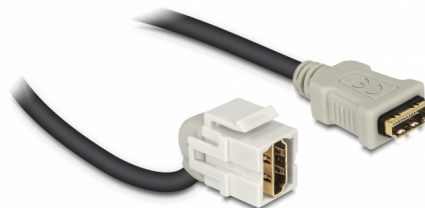

Delock Módulo Keystone HDMI hembra 110° > HDMI hembra con cable blanco

Descripción

Este módulo de Delock se puede utilizar para extender, por ejemplo, un cable HDMI. Con sus dimensiones estandarizadas se puede utilizar para una instalación de encaje sencilla en, por ejemplo, un panel de conexiones, una placa frontal o una caja de instalación en superficie. El cable corto y sesgado tiene una pequeña profundidad para instalación y permite ahorrar espacio en dicha instalación en lugares de difícil acceso en equipos o en conductos de cables.

30 cm

Número de elemento 86326

EAN: 4043619863266

Pais de origen: China

Paquete: Bolsa de plástico con cremallera

Detalles técnicos

- Conectores:
 - 1 x HDMI-A hembra >
 - 1 x HDMI-A hembra
- Contactos bañados en oro
- Para puertos de conexiones con 19,2 x 14,9 mm
- Longitud incluido conectores: aprox. 30 cm

Requisitos del sistema

- Puerto macho HDMI-A disponible

Contenido del paquete

- Módulo Keystone con cable

Image

General

Mounting type:	Módulo de conexiones
----------------	----------------------

Interface

Externo:	1 x HDMI hembra
Interno:	1 x HDMI hembra

Physical characteristics

Carcasa color:	blanco
Cable length incl. connector:	30 cm