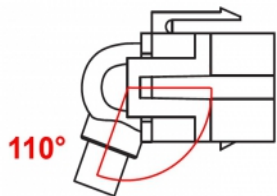

Delock Keystone modul HDMI samice 110° > HDMI samice s kabelem bílá

Popis

Tento modul od Delocku může být použit k prodloužení např. kabelu HDMI. Díky jeho normalizovaným rozměrům může být použit pro snadnou montáž např. do Keystone patchpanelové lišty nebo montážní krabice. Krátký, úhlový kabel má malou montážní hloubku a umožňuje prostorově úspornou montáž v obtížně přístupných místech v zařízeních nebo v kabelových průchodkách.

30 cm

Číslo produktu 86326

EAN: 4043619863266

Země původu: China

Balení: Plastová taška se zipem

Technické detaily

- Konektor:
 - 1 x HDMI-A samice >
 - 1 x HDMI-A samice
- Pozlacené kontakty
- Pro porty Keystone s 19,2 x 14,9 mm
- Délka včetně konektorů cca. 30 cm

Systémové požadavky

- Volný port HDMI-A samec

Obsah balení

- Keyston modul s kabelem

Příslušenství

General

Mounting type:	Keystone modul
----------------	----------------

Interface

Externí:	1 x HDMI samice
Interní:	1 x HDMI samice

Physical characteristics

Pouzdro barva:	bílá
Cable length incl. connector:	30 cm