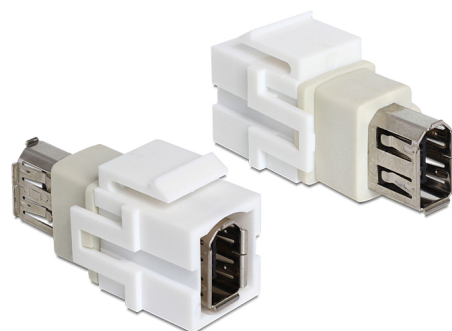

Delock Modul Keystone, FireWire mamă > FireWire mamă albe

Descriere scurta

Acest modul de la Delock poate fi folosit pentru a extinde o conexiune FireWire. Cu dimensiunile sale standardizate, acesta poate fi utilizat pentru montare cu fixare rapidă în, de ex., un panou de conectare tip Keystone, o mască sau o cutie cu montare la suprafață.

Nr. 86324

EAN: 4043619863242

Țara de origine: China

Pachet: Pungă din plastic
cu închidere tip fermoar

Detalii tehnice

- Conectori:
  - 1 x FireWire 1394A 6 pini mamă >
  - 1 x FireWire 1394A 6 pini mamă
- Pentru porturi Keystone de 19,2 x 14,9 mm
- Culoare: alb
- Dimensiunii (LxlxÎ): aprox. 40,5 x 16,8 x 21,7 mm

Pachetul contine

- Modul tip Keystone