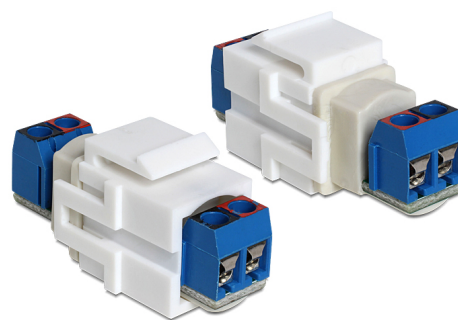

Delock Keystone modul 2-pinski blok terminala > blok terminala bijela

Opis

Ovaj modul tvrtke Delock može se koristiti za produžetak, primjerice, kabela zvučnika. Uz standardizirane mjere, može se koristiti za laku ugradnju na primjerice Keystone prednju ploču ili kutiju za površinsko ugrađivanje.

Predmet br. 86323

EAN: 4043619863235

Zemlja podrijetla: China

Pakiranje: Plastična vrećica sa zip zatvaračem

Tehnički podaci

- Priključak:
 - 1 x 2-polni blok priključaka >
 - 1 x 2-polni blok priključaka
- Za krutu ili pletenu žicu do 1,63 mm (14 – 22 AWG)
- Za Keystone priključke dimenzija 19,2 x 14,9 mm
- Mjere (DxŠxV): oko 41,9 x 21,8 x 16,8 mm
- Duljina ispred ploče: 5,4 mm

Sadržaj pakiranja

- Keystone modul

General

Mounting type:	Keystone modul
----------------	----------------

Interface

Vanjski:	1 x 2-polni blok priključaka
Unutarnji:	1 x 2-polni blok priključaka

Physical characteristics

Kućište boja:	bijela
Duljina:	41,9 mm
Width:	16,8 mm
Height:	21,8 mm