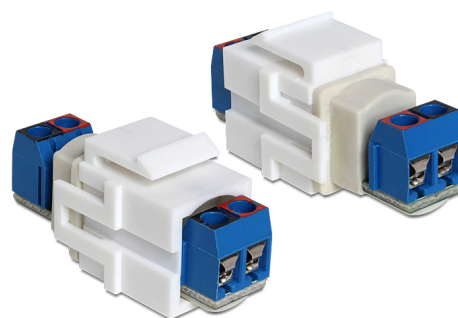

## Delock Keystone modul 2 pin svorkovnice > svorkovnice bílá

### Popis

Tento modul od Delocku může být použit pro prodloužení např. kabelu reproduktorů. Díky jeho normalizovaným rozměrům může být použit pro snadnou montáž např. do Keystone patchpanelové lišty nebo montážní krabice.

### Technické detaily

- Konektor:
  - 1 x 2 pin svorkovnice >
  - 1 x 2 pin svorkovnice
- Pro drát nebo lanko do průřezu 1.63 mm (14 – 22 AWG)
- Pro porty Keystone s 19,2 x 14,9 mm
- Rozměry (DxŠxV): cca. 41,9 x 21,8 x 16,8 mm
- Vzdálenost před panelem: 5,4 mm

## Physical characteristics

Pouzdro barva:	bílá
Délka:	41,9 mm
Width:	16,8 mm
Height:	21,8 mm