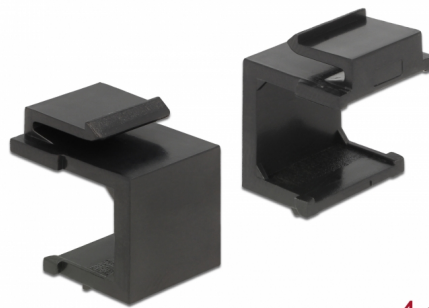

# Delock Capac Keystone negru, 4 buc.

## Descriere scurta

Acest capac Keystone de la Delock poate fi utilizat, de ex. ca un capac de praf. Grație dimensiunilor standard, acesta poate fi folosit pentru montare ușoară prin fixare, de exemplu într-un panou Keystone, pe o placă de suprafață sau într-o casetă montată pe o suprafață.

## Detalii tehnice

- Pentru porturi Keystone de 19,2 x 14,9 mm
- Dimensiunii (LxlxÎ): aprox. 22,3 x 16,3 x 17,3 mm

## Pachetul contine

- 4 x capace Keystone