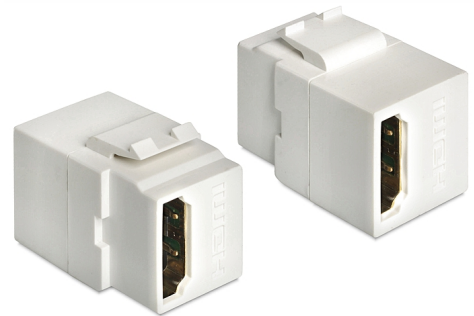

Delock Keystone-modul HDMI hona > HDMI hona vit

Beskrivning

Denna modul från Delock kan användas för att utöka t.ex. en HDMI-kabel. Tack vare sina standardmått kan den användas för enkel montering som knäpps på plats i t.ex. en Keystone-patchpanel, frontplatta eller extern monteringsbox.

Artikelnummer 86316

EAN: 4043619863167

Ursprungsland: Taiwan,
Republic of China

Paket: Zippåse

Specifikationer

- Anslutning:
 - 1 x HDMI-A hona >
 - 1 x HDMI-A hona
- Upplösning upp till: 3840 x 2160 @ 60 Hz (beroende på systemet och ansluten maskinvara)
- Guldpläterade kontakter
- För Keystone-portar med 19,2 x 14,9 mm
- Mått (LxBxH): ca. 29,7 x 21,9 x 17,4 mm

Paketets innehåll

- Keystone-modul

General

Mounting type:	Keystone-modul
----------------	----------------

Interface

Extern:	1 x HDMI hona
Intern:	1 x HDMI hona

Physical characteristics

Hölje färg:	vit
-------------	-----